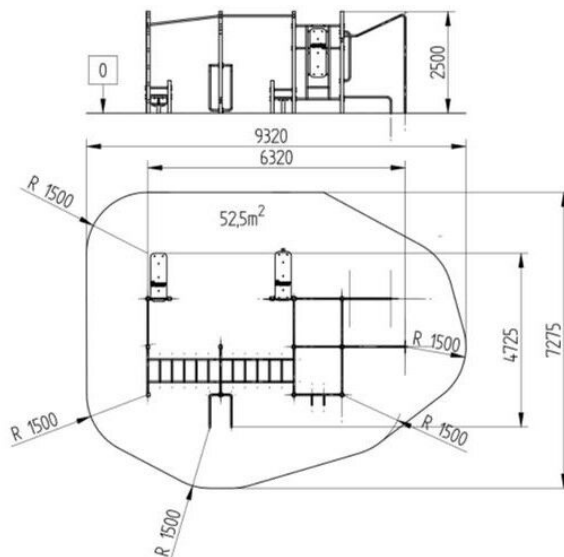

BA-WO-015-014

Workout / Workoutová sestava

Vybavení

2x horizontální žebřík, 1x vertikální hrazda, 1x vertikální žebřík s deskou, 1x šplhací tyč, 1x multiúchopová hrazda, 1x bradla, 2x lavice sed-leh, 4x hrazda různé výšky

SPECIFIKACE

Rozměry prvku (d x š x v) 632 x 472,5 x 250 cm

Dopadová plocha (d x š) 932 x 727,5 cm

Dopadová plocha 67,81 m²

Výška volného pádu do 150 cm (travnatá plocha)

V souladu s normou: EN 16 630

Použité materiály