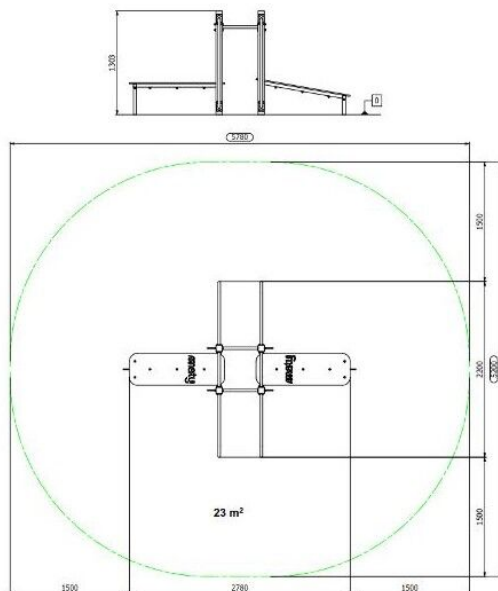

BA-WO-014-006

Workout / Workoutová sestava

Vybavení

4x příčka, 1x lavice na přitahy břicha horizontální, 1x lavice na přitahy břicha šikmá, 2x bradla

SPECIFIKACE

Rozměry prvku (d x š x v) 220 x 278 x 130 cm

Dopadová plocha (d x š) 520 x 578 cm

Dopadová plocha 23 m²

V souladu s normou: EN 16 630

BA-WO-014-006

Workout / Workoutová sestava

Použité materiály

Prášková barva

Pozinkovaná ocel je ošetřena práškovou vypalovací barvou.