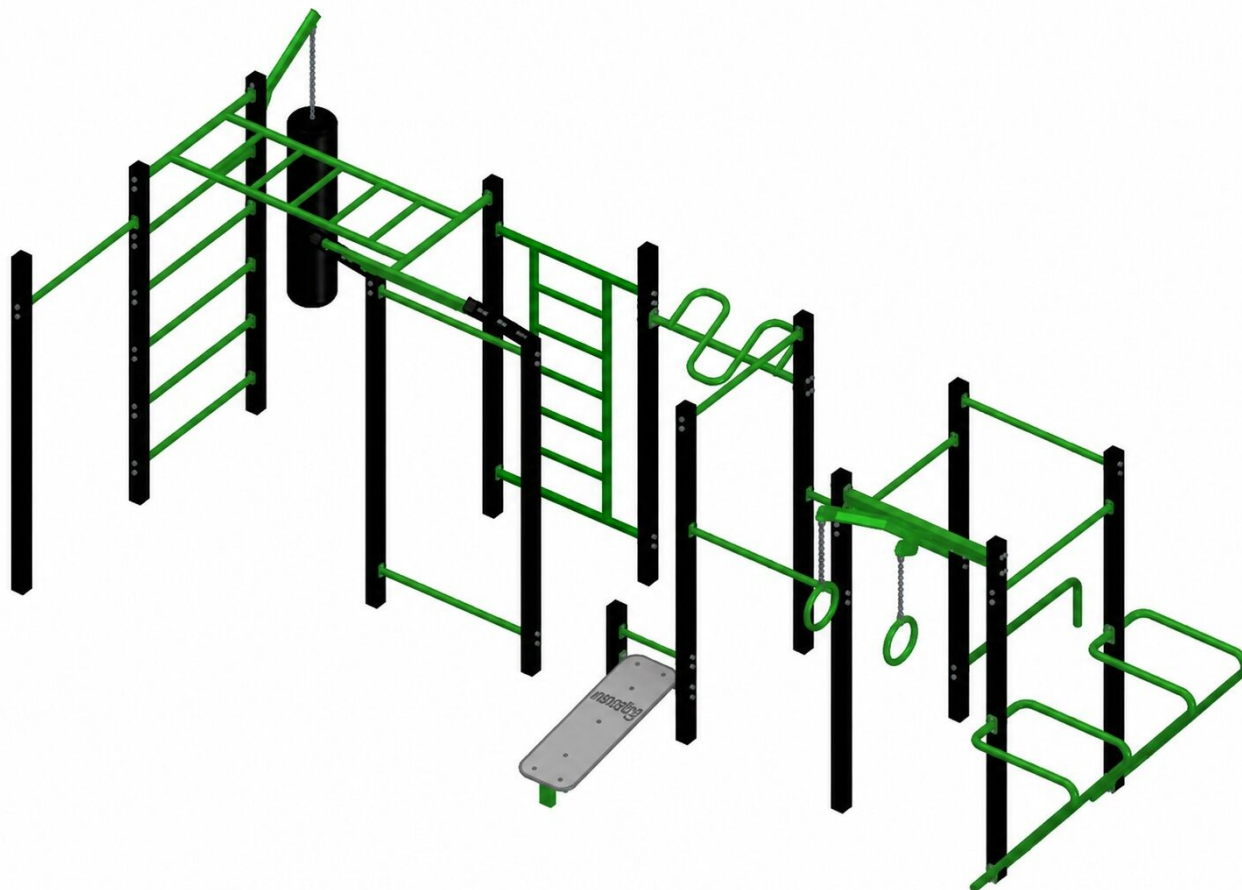

BA-WO-006-014-01

Workout / Workoutová sestava

Vybavení

1x horizontální žebřík, 1x vertikální žebřík, 1x zúžený vertikální žebřík, 1x multiúchopová hrazda, 2x bradla, 1x lavice sed-leh, 1x nízká hrazda, 1x boxovací pytel, 1x závěsné kruhy, 1x žebřiny šikmé, 7x hrazda různé výšky

SPECIFIKACE

Rozměry prvku (d x š x v) 352 x 733 x 303 cm

Dopadová plocha (d x š) 656 x 1031 cm

Dopadová plocha 56 m²

Výška volného pádu do 250 cm

V souladu s normou: EN 16 630

BA-WO-006-014-01

Workout / Workoutová sestava

Použité materiály

Prášková barva

Pozinkovaná ocel je ošetřena práškovou vypalovací barvou.

Nerezový spojovací materiál

Spojovací prvky - šrouby, matice, podložky z nerezové oceli.

Pozinkovaná ocel

Pozinkované ocelové prvky.