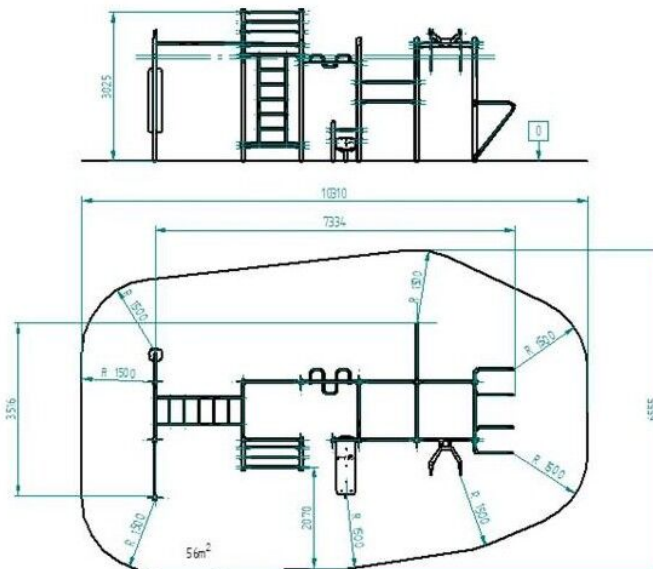

BA-WO-006-014-01

Workout / Workoutová sestava

Vybavení

1x horizontální žebřík, 1x vertikální žebřík, 1x zúžený vertikální žebřík, 1x multiúchopová hrazda, 2x bradla, 1x lavice sed-leh, 1x nízká hrazda, 1x boxovací pytel, 1x závěsné kruhy, 1x žebřiny šikmé, 7x hrazda různé výšky

SPECIFIKACE

Rozměry prvku (d x š x v) 352 x 733 x 303 cm

Dopadová plocha (d x š) 656 x 1031 cm

Dopadová plocha 56 m²

Výška volného pádu do 250 cm

V souladu s normou: EN 16 630

BA-WO-006-014-01

Workout / Workoutová sestava