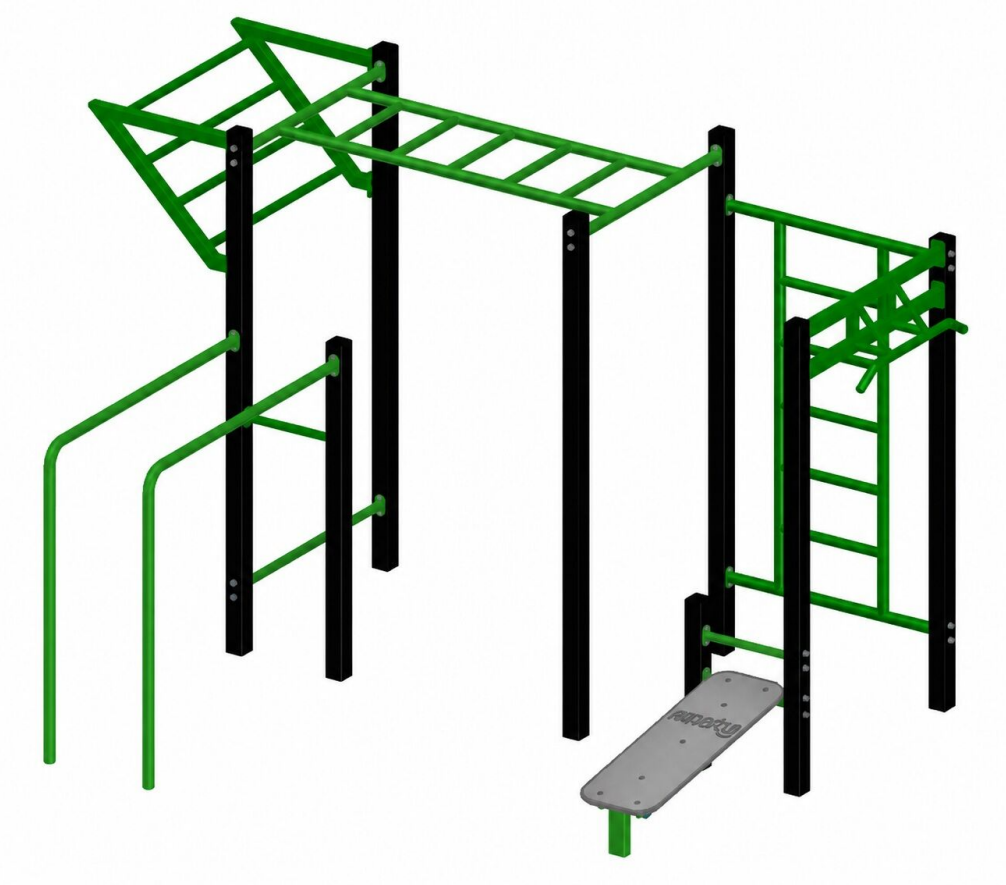

BA-WO-003-008-01

Workout / Workoutová sestava

Vybavení

1x horizontální žebřík, 1x vertikální žebřík, 1x multiúchopová hrazda, 1x bradla, 1x lavice sed-leh, 1x šikmý žebřík, 1x nízká hrazda

SPECIFIKACE

Rozměry prvku (d x š x v) 401 x 272 x 246,5 cm

Dopadová plocha (d x š) 701 x 568 cm

Dopadová plocha 40 m²

Výška volného pádu do 240 cm

Výška volného pádu do 150 cm (travnatá plocha)

V souladu s normou: EN 16 630

BA-WO-003-008-01

Workout / Workoutová sestava