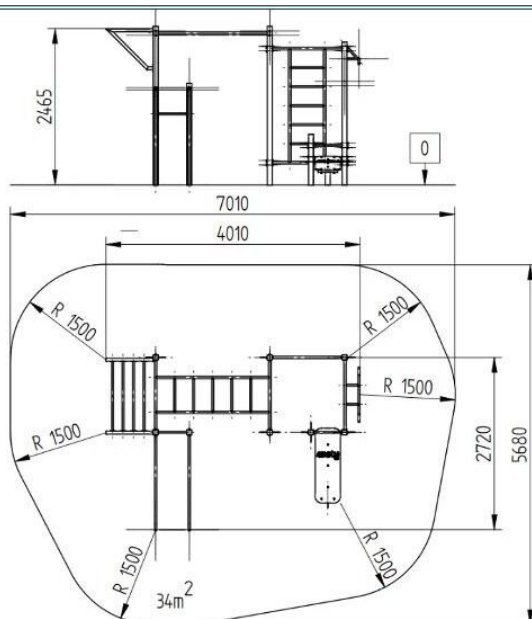

BA-WO-003-008-01

Workout / Workoutová sestava

Vybavení

1x horizontální žebřík, 1x vertikální žebřík, 1x multiúchopová hrazda, 1x bradla, 1x lavice sed-leh, 1x šikmý žebřík, 1x nízká hrazda

SPECIFIKACE

Rozměry prvku (d x š x v) 401 x 272 x 246,5 cm

Dopadová plocha (d x š) 701 x 568 cm

Dopadová plocha 40 m²

Výška volného pádu do 240 cm

Výška volného pádu do 150 cm (travnatá plocha)

V souladu s normou: EN 16 630

BA-WO-003-008-01

Workout / Workoutová sestava