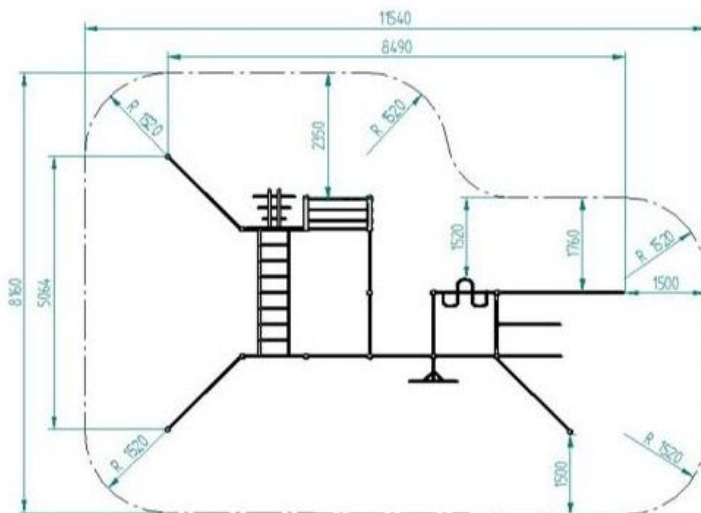

BA-WO-007-014

Workout / Workoutová sestava

Vybavení

1x žebřiny šikmé, 1x ručkovadlo rovné, 1x bradla, 1x lavice na přitahy břicha, 1x žebřiny na přitahy břicha, 6x příčka

SPECIFIKACE

Rozměry prvku (d x š x v) 849 x 506 x 310 cm

Dopadová plocha (d x š) 1154 x 816 cm

Dopadová plocha 94 m²

Výška volného pádu do 250 cm

V souladu s normou: EN 16 630

Použité materiály

Prášková barva

Pozinkovaná ocel je ošetřena práškovou vypalovací barvou.