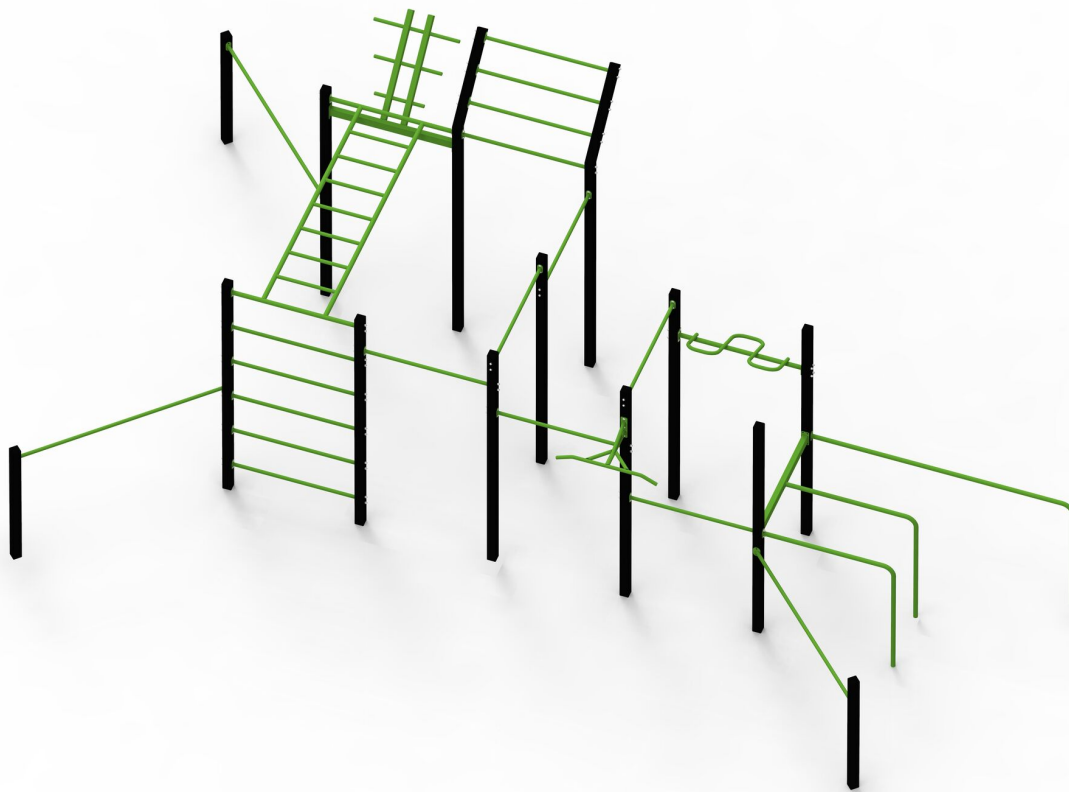

BA-WO-007-014

Workout / Workoutová sestava

Vybavení

1x žebřiny šikmé, 1x ručkovadlo rovné, 1x bradla, 1x lavice na přitahy břicha, 1x žebřiny na přitahy břicha, 6x příčka

SPECIFIKACE

Rozměry prvku (d x š x v) 849 x 506 x 310 cm

Dopadová plocha (d x š) 1154 x 816 cm

Dopadová plocha 94 m²

Výška volného pádu do 250 cm

V souladu s normou: EN 16 630

Použité materiály

Prášková barva

Pozinkovaná ocel je ošetřena práškovou vypalovací barvou.

Nerezový spojovací materiál

Spojovací prvky - šrouby, matice, podložky z nerezové oceli.

Pozinkovaná ocel

Pozinkované ocelové prvky.