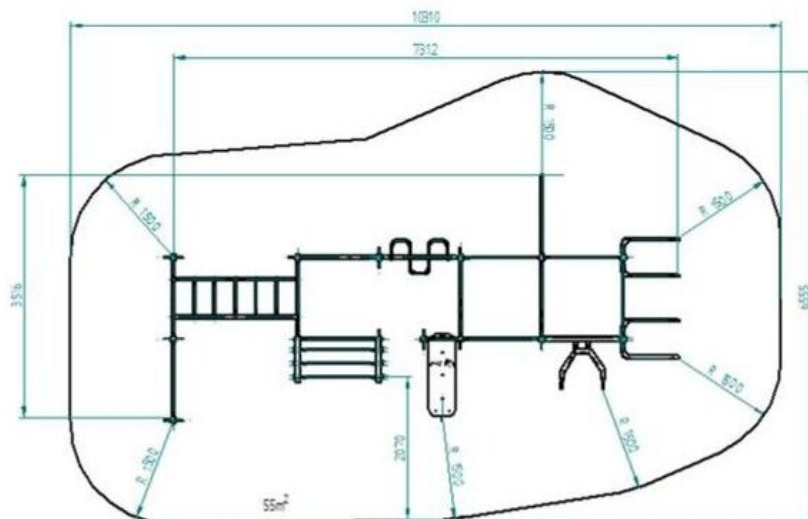

BA-WO-006-014

Workout / Workoutová sestava

Vybavení

<p>1x ručkovadlo rovné, 2x bradla, 1x lavice na přitahy břicha, 1x žebřiny šikmé, 1x horizontální
žebřík, 14x příčka, 1x multiúchopová hrazda, 1x závěsné kruhy, 1x hrazda nízká</p>

SPECIFIKACE

Rozměry prvku (d x š x v) 732 x 352 x 310 cm

Dopadová plocha (d x š) 1031 x 655 cm

Dopadová plocha 50 m²

Výška volného pádu do 250 cm

V souladu s normou: EN 16 630

BA-WO-006-014

Workout / Workoutová sestava