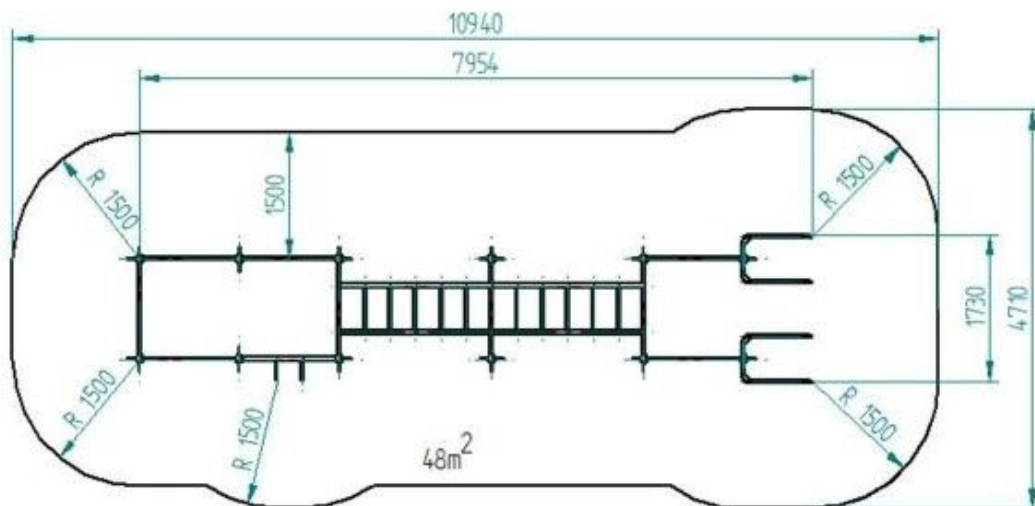

BA-WO-005-012

Workout / Workoutová sestava

Vybavení

<p>2x ručkovaadlo rovné, 2x bradla, 1x žebřiny na přitahy kolen, 6x příčka</p>

SPECIFIKACE

Rozměry prvku (d x š x v) 796 x 173 x 239 cm

Dopadová plocha (d x š) 1094 x 471 cm

Dopadová plocha 48 m²

Výška volného pádu do 250 cm

V souladu s normou: EN 16 630

BA-WO-005-012

Workout / Workoutová sestava

Použité materiály

Prášková barva

Pozinkovaná ocel je ošetřena práškovou vypalovací barvou.