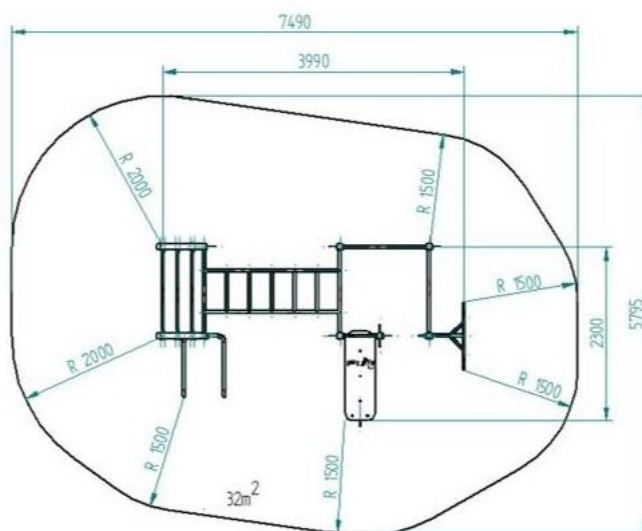

SPECIFIKACE

Rozměry prvku (d x š x v) 399 x 230 x 305 cm

Dopadová plocha (d x š) 749 x 580 cm

Dopadová plocha 32 m²

Výška volného pádu do 250 cm

V souladu s normou: EN 16 630

Použité materiály

Prášková barva