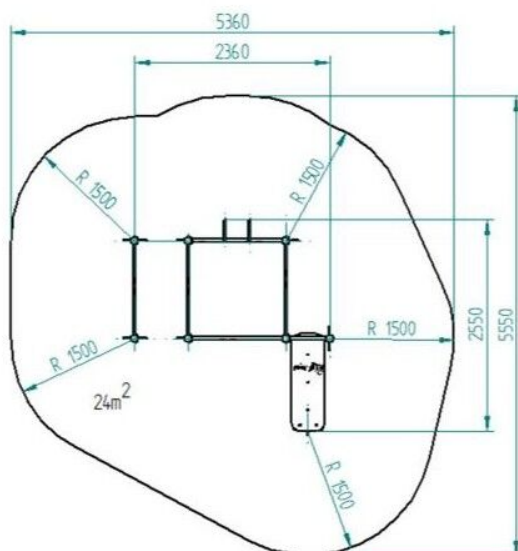

BA-WO-002-007

Workout / Workoutová sestava

Vybavení

<p>1x žebřiny na přitahy kolen, 4x příčka, 1x lavice na přitahy břicha</p>

SPECIFIKACE

Rozměry prvku (d x š x v) 255 x 236x 215 cm

Dopadová plocha (d x š) 555 x 536 cm

Dopadová plocha 24 m²

Výška volného pádu do 250 cm

V souladu s normou: EN 16 630

BA-WO-002-007

Workout / Workoutová sestava

Použité materiály

Prášková barva

Pozinkovaná ocel je ošetřena práškovou vypalovací barvou.