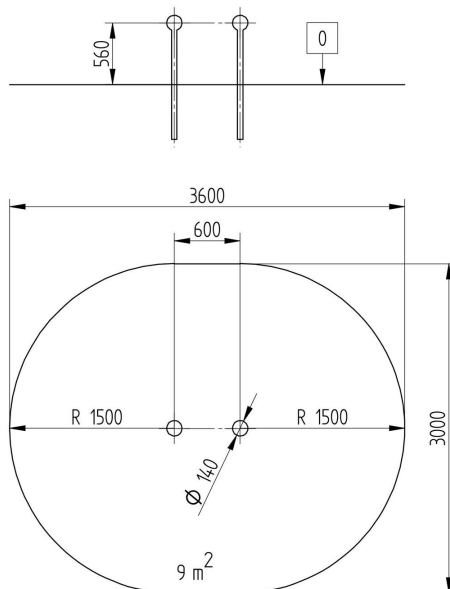

Použité materiály

Prášková barva

Pozinkovaná ocel je ošetřena práškovou vypalovací barvou.

Nerezový spojovací materiál

Spojovací prvky - šrouby, matice, podložky z nerezové oceli.

Pozinkovaná ocel

Pozinkované ocelové prvky.