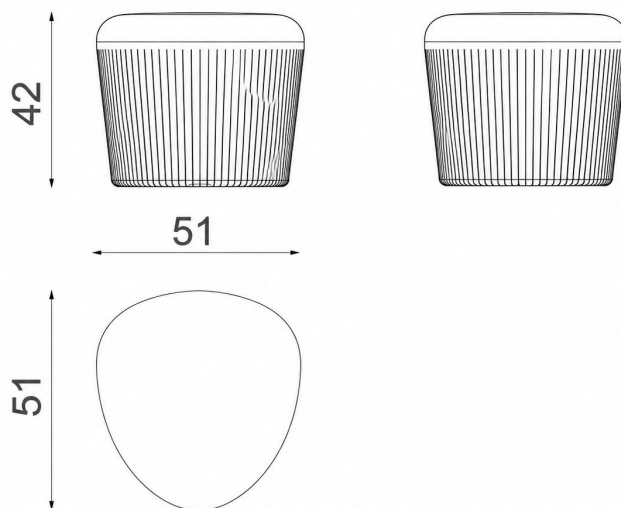

**BU-6506**

Outi / Stolička

Vybavení

**SPECIFIKACE**

**Rozměry prvku (d x š x v)** 51 x 51 x 42 cm

**BU-6506**

Outi / Stolička

1:20