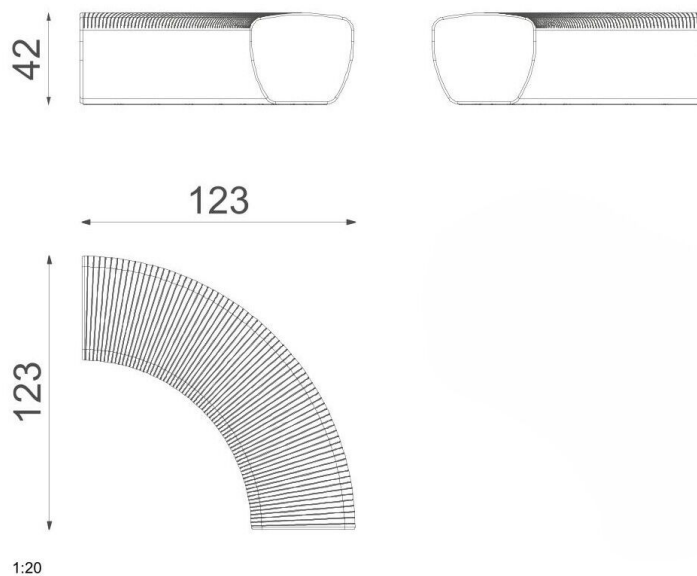

BU-6502

Outi / Modulární lavička oblouková

Vybavení

SPECIFIKACE

Rozměry prvku (d x š x v) 123 x 123 x 42 cm

BU-6502

Outi / Modulární lavička oblouková

Použité materiály