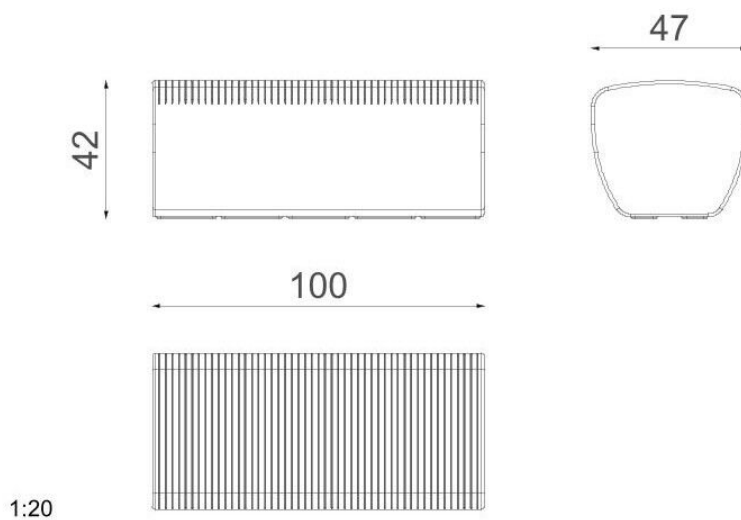

BU-6501

Outi / Modulární lavička rovná

Použité materiály

Rotační tváření z HDPE

Technologie rotačního tváření z HDPE granulátu zajišťuje vysokou mechanickou odolnost a dlouhou životnost i při intenzivním používání.