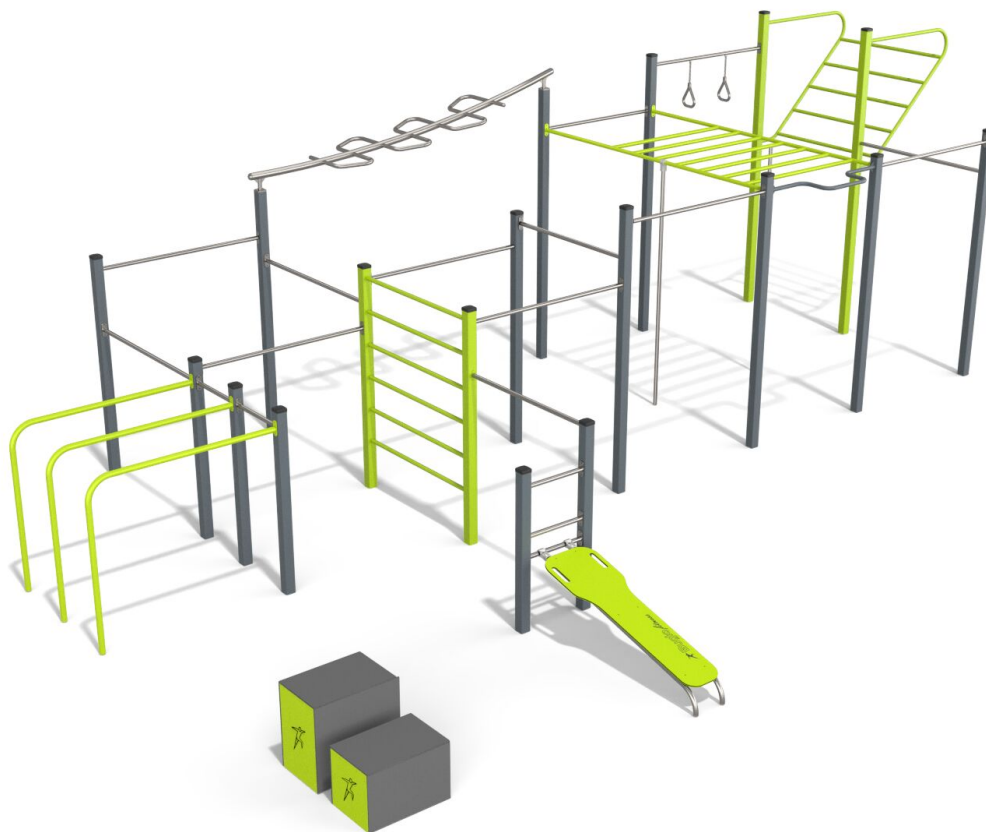

BU-00-3-19III26-5A

Workout / Workoutová sestava

Vybavení

<p>1x dvojitá bradla, 2x horizontální žebřík, 1x vertikální žebřík, 12x hrazda, 1x šikmý žebřík, 1x šikmá fitness lavice, 1x madla k přitahování, 2x plyometrická bedna</p>

SPECIFIKACE

Rozměry prvku (d x š x v) 1045 x 636 x 310 cm

Dopadová plocha (d x š) 1361 x 940 cm

Výška volného pádu 250 cm

V souladu s normou: EN 16 630

Použité materiály

HPL

Desky stěn a podest jsou vyrobeny z barevného 13 mm HPL (černé desky z 8 mm HPL), pevného a odolného proti vlhkosti a UV záření.

Ocelová konstrukce

Pevná konstrukce vyrobená z černé oceli S235JR, čištěná pískováním. Chráněno proti korozi pozinkováním a práškovým lakováním polyesterovou barvou s Qualicoat atestem.

Koncovka

Koncovka z měkké pryže EPDM.