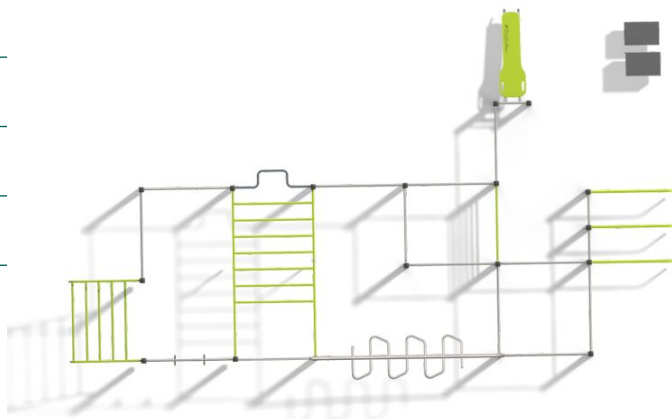

BU-00-3-19III26-5A

Workout / Workoutová sestava

Vybavení

<p>1x dvojitá bradla, 2x horizontální žebřík, 1x vertikální žebřík, 12x hrazda, 1x šikmý žebřík, 1x šikmá fitness lavice, 1x madla k přitahování, 2x plyometrická bedna</p>

SPECIFIKACE

Rozměry prvku (d x š x v) 1045 x 636 x 310 cm

Dopadová plocha (d x š) 1361 x 940 cm

Výška volného pádu 250 cm

V souladu s normou: EN 16 630

Použité materiály

HPL

Desky stěn a podest jsou vyrobeny z barevného 13 mm HPL (černé desky z 8 mm HPL), pevného a odolného proti vlhkosti a UV záření.

Ocelová konstrukce

Pevná konstrukce vyrobená z černé oceli S235JR, čištěná pískováním. Chráněno proti korozi pozinkováním a práškovým lakováním polyesterovou barvou s Qualicoat atestem.

Koncovka

Koncovka z měkké pryže EPDM.