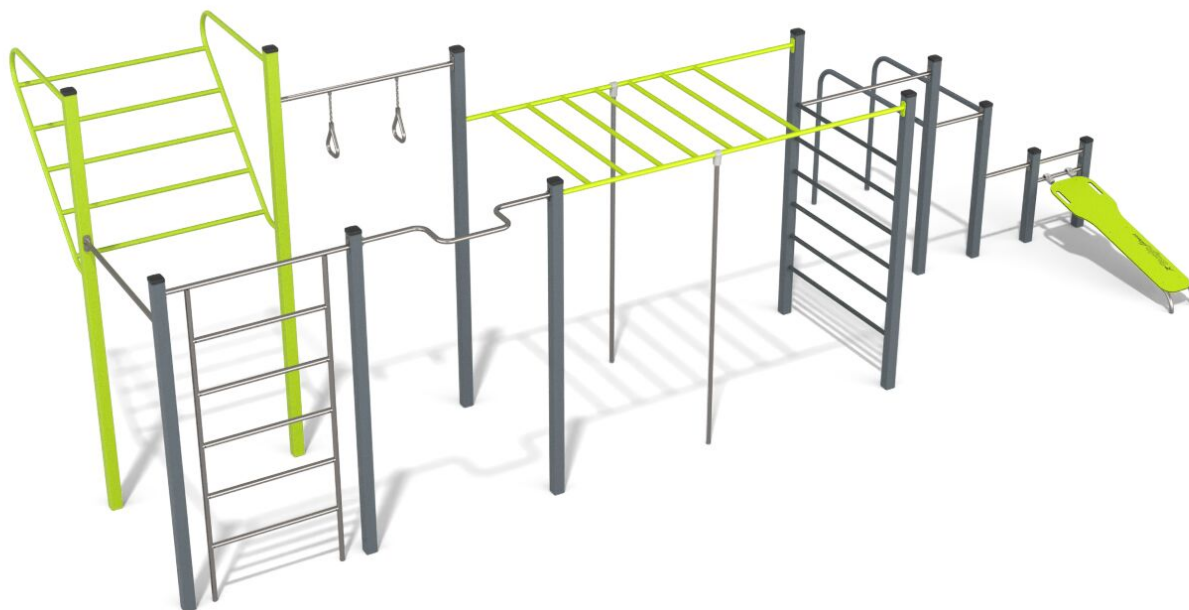

BU-00-3-19III26-4A

Workout / Workoutová sestava

Vybavení

<p>1x bradla, 1x horizontální žebřík, 2x vertikální žebřík, 4x hrazda, 1x šikmý žebřík, 1x šikmá fitness lavice, 1x madla k přitahování</p>

SPECIFIKACE

Rozměry prvku (d x š x v) 875 x 318 x 310 cm

Dopadová plocha (d x š) 1202 x 666 cm

Výška volného pádu 265 cm

V souladu s normou: EN 16 630

Použité materiály

HPL

Desky stěn a podest jsou vyrobeny z barevného 13 mm HPL (černé desky z 8 mm HPL), pevného a odolného proti vlhkosti a UV záření.

Ocelová konstrukce

Pevná konstrukce vyrobená z černé oceli S235JR, čištěná pískováním. Chráněno proti korozi pozinkováním a práškovým lakováním polyesterovou barvou s Qualicoat atestem.

Koncovka

Koncovka z měkké pryže EPDM.