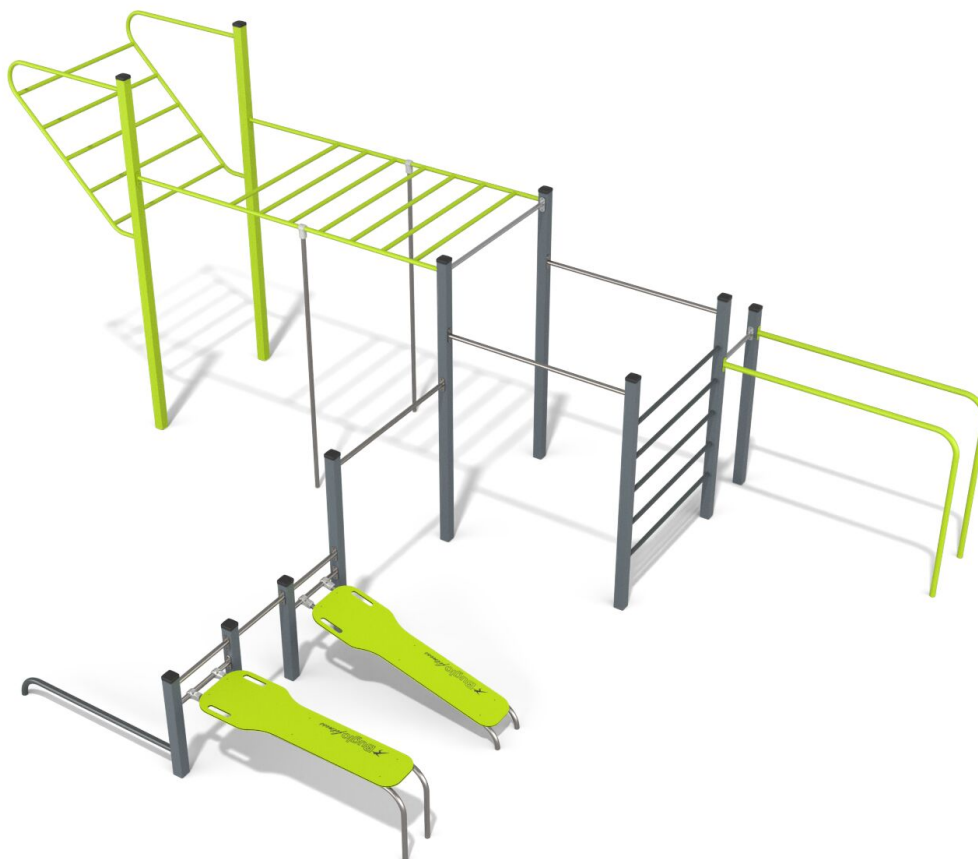

BU-00-3-19III26-2A

Workout / Workoutová sestava

Vybavení

<p>1x bradla, 1x šikmý žebřík, 1x horizontální žebřík, 1x šikmý žebřík, 3x hrazda, 1x rovná fitness lavice, 1x šikmá fitness lavice, 1x vertikální žebřík, 1x nízká hrazda</p>

SPECIFIKACE

Rozměry prvku (d x š x v) 757 x 509 x 310 cm

Dopadová plocha (d x š) 1075 x 819 cm

Výška volného pádu 172 cm

V souladu s normou: EN 16 630

Použité materiály

HPL

Desky stěn a podest jsou vyrobeny z barevného 13 mm HPL (černé desky z 8 mm HPL), pevného a odolného proti vlhkosti a UV záření.

Ocelová konstrukce

Pevná konstrukce vyrobená z černé oceli S235JR, čištěná pískováním. Chráněno proti korozi pozinkováním a práškovým lakováním polyesterovou barvou s Qualicoat atestem.

Koncovka

Koncovka z měkké pryže EPDM.