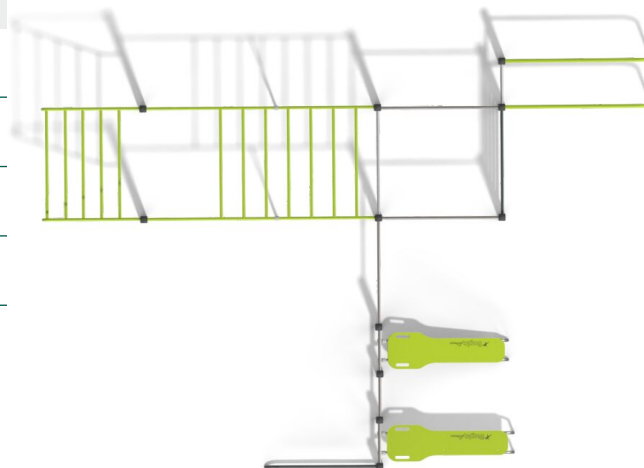

BU-00-3-19III26-2A

Workout / Workoutová sestava

Vybavení

<p>1x bradla, 1x šikmý žebřík, 1x horizontální žebřík, 1x šikmý žebřík, 3x hrazda, 1x rovná fitness lavice, 1x šikmá fitness lavice, 1x vertikální žebřík, 1x nízká hrazda</p>

SPECIFIKACE

Rozměry prvku (d x š x v) 757 x 509 x 310 cm

Dopadová plocha (d x š) 1075 x 819 cm

Výška volného pádu 172 cm

V souladu s normou: EN 16 630

Použité materiály

HPL

Desky stěn a podest jsou vyrobeny z barevného 13 mm HPL (černé desky z 8 mm HPL), pevného a odolného proti vlhkosti a UV záření.

Ocelová konstrukce

Pevná konstrukce vyrobená z černé oceli S235JR, čištěná pískováním. Chráněno proti korozi pozinkováním a práškovým lakováním polyesterovou barvou s Qualicoat atestem.

Koncovka

Koncovka z měkké pryže EPDM.