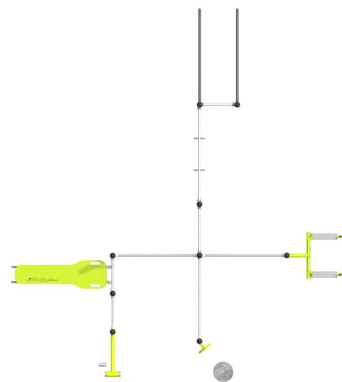

BU-76-4-16VII25-1A

NAVRŽENO PRO VÁS / Workoutová sestava

Vybavení

5x hrazda, 2x madlo k přitahování, 1x fitness lavice, 1x bradla, 1x posilovací stroj horních končetin, 1x bradla s opěrkami, 1x twister

SPECIFIKACE

Rozměry prvku (d x š x v) 537 x 597 x 258 cm

Dopadová plocha (d x š) 833 x 896 cm

Výška volného pádu 130 cm

BU-76-4-16VII25-1A

NAVRŽENO PRO VÁS / Workoutová sestava

Použité materiály

Ocelová konstrukce

Koncovka

Pevná konstrukce vyrobená z černé oceli S235JR, čištěná pískováním. Chráněno proti korozi pozinkováním a práškovým lakováním polyesterovou barvou s Qualicoat atestem.

Koncovka z měkké pryže EPDM.