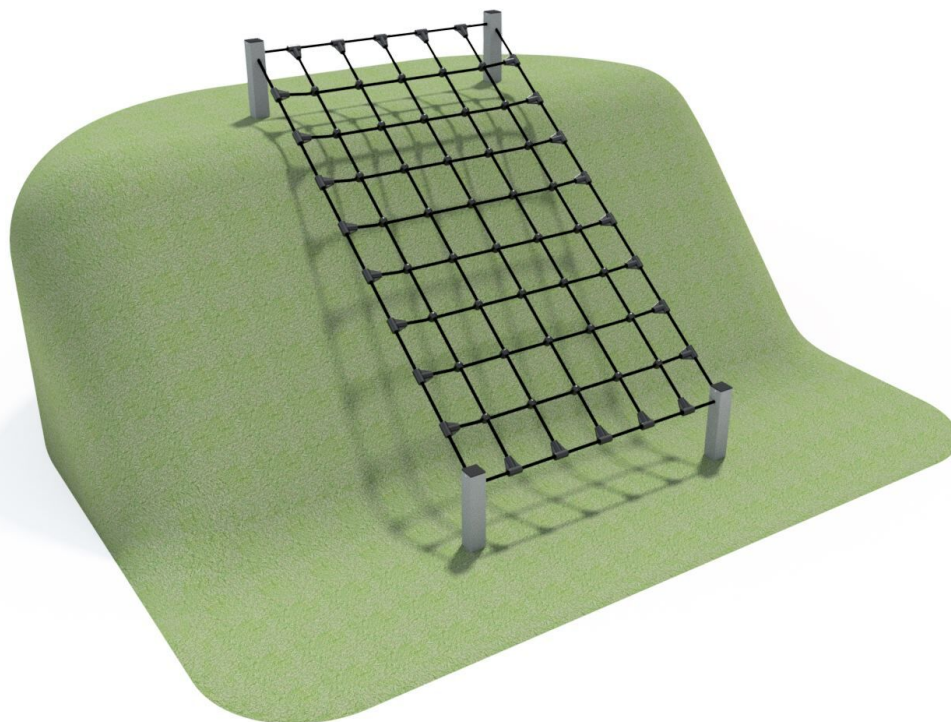

**SM-P5067**

Další / Lanová síť do svahu

## Vybavení

1x lanová síť, 4x nosný sloupek

### SPECIFIKACE

**Rozměry prvku (d x š x v)** 215 x 154 x 190 cm

**Dopadová plocha (d x š)** 515 x 454 cm

**Dopadová plocha** 21,45 m<sup>2</sup>

**Výška volného pádu** 20 cm

**Věková skupina** 3+ let

**V souladu s normou:** EN 1176-1: 2017

### Lano s ocelovým jádrem

Polypropylenové lano s ocelovým jádrem má nízkou tažnost, vysokou oděruvzdornost, je odolné vůči UV záření a chemikáliím.