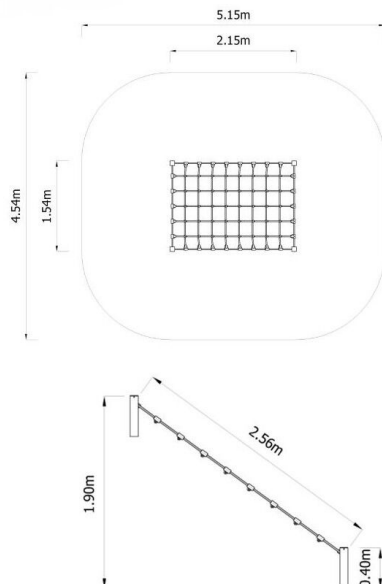

Použité materiály

Lano s ocelovým jádrem

Polypropylenové lano s ocelovým jádrem má nízkou tažnost, vysokou oděruvzdornost, je odolné vůči UV záření a chemikáliím.

Ocelový profil

Konstrukce z ocelového profilu zajišťuje vysokou pevnost, stabilitu a dlouhou životnost i při intenzivním používání.

Prášková barva

Prášková barva je vysoce odolná proti poškrábání, oděru a korozi. Chemicky odolná.