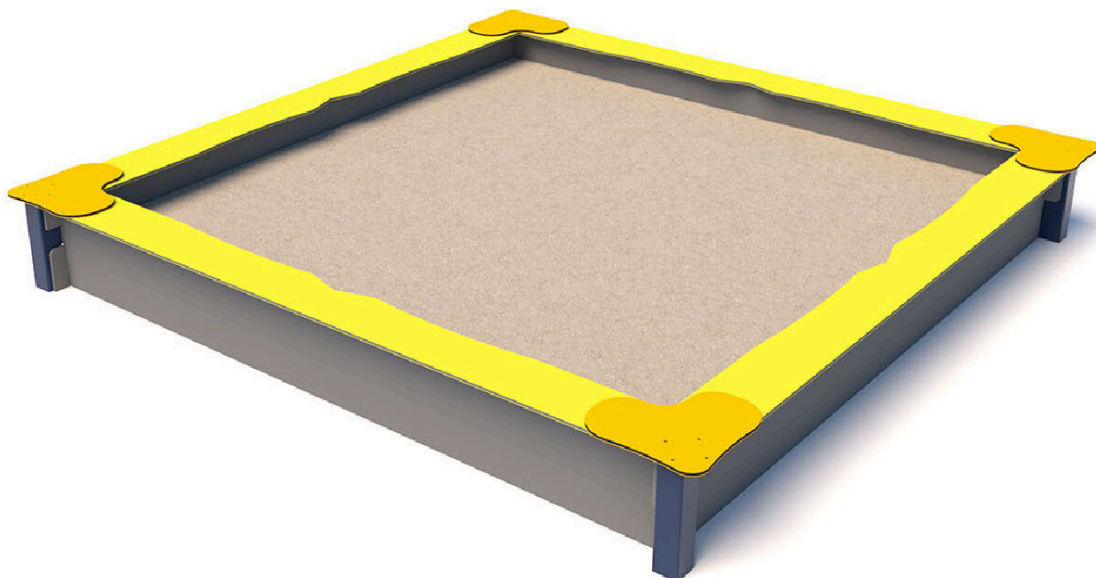

SM-P3203

Další / Pískoviště čtyřboké 2,6 x 2,6 m

Vybavení

SPECIFIKACE

Rozměry prvku (d x š x v) 313 x 313 x 37 cm

Výška volného pádu 37 cm

Věková skupina 0-3, 3+ let

V souladu s normou: EN 1176-1: 2017

SM-P3203

Další / Pískoviště čtyřboké 2,6 x 2,6 m

Použité materiály

HDPE

HDPE je odolný, chemicky stabilní termoplast, který je recyklovatelný, pevný, pružný a odolný proti nárazu.

Prášková barva

Prášková barva je vysoce odolná proti poškrábání, oděru a korozi. Chemicky odolná.

Spojovací prvky

Spojovací prvky - šrouby, matice, podložky z nerezové oceli.

Ocelový profil

Konstrukce z ocelového profilu zajišťuje vysokou pevnost, stabilitu a dlouhou životnost i při intenzivním používání.