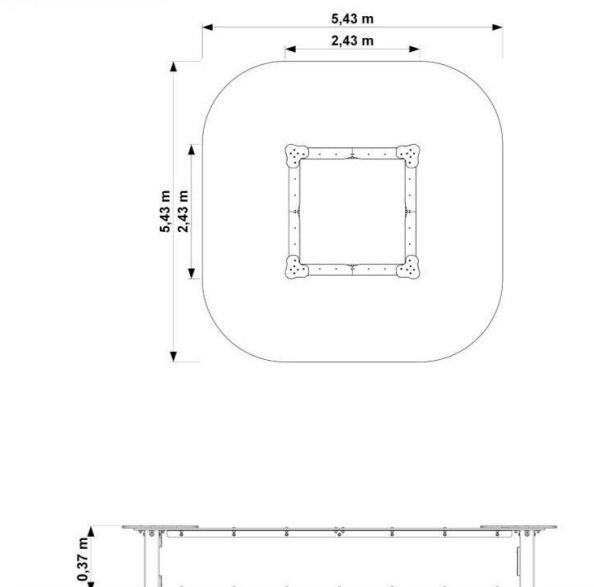

SM-P3202

Další / Pískoviště čtyřboké 1,9 x 1,9 m

Použité materiály

HDPE

HDPE je odolný, chemicky stabilní termoplast, který je recyklovatelný, pevný, pružný a odolný proti nárazu.

Prášková barva

Prášková barva je vysoce odolná proti poškrábání, oděru a korozi. Chemicky odolná.

Spojovací prvky

Spojovací prvky - šrouby, matice, podložky z nerezové oceli.

Ocelový profil

Konstrukce z ocelového profilu zajišťuje vysokou pevnost, stabilitu a dlouhou životnost i při intenzivním používání.