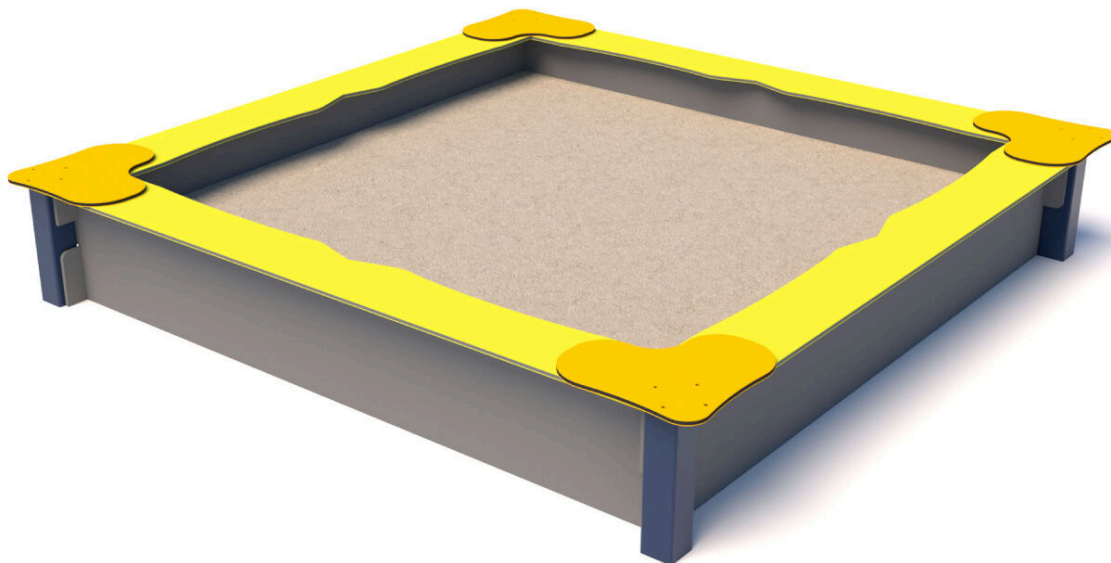

**SM-P3202**

Další / Pískoviště čtyřboké 1,9 x 1,9 m

### SPECIFIKACE

**Rozměry prvku (d x š x v)** 243 x 243 x 37 cm

**Dopadová plocha (d x š)** 543 x 543 cm

**Dopadová plocha** 27,57 m<sup>2</sup>

**Výška volného pádu** 37 cm

**Věková skupina** 0-3, 3+ let

**V souladu s normou:** EN 1176-1: 2017

**SM-P3202**

Další / Pískoviště čtyřboké 1,9 x 1,9 m

**Použité materiály**

**HDPE**

HDPE je odolný, chemicky stabilní termoplast, který je recyklovatelný, pevný, pružný a odolný proti nárazu.

**Prášková barva**

Prášková barva je vysoce odolná proti poškrábání, oděru a korozi. Chemicky odolná.

**Spojovací prvky**

Spojovací prvky - šrouby, matice, podložky z nerezové oceli.

**Ocelový profil**

Konstrukce z ocelového profilu zajišťuje vysokou pevnost, stabilitu a dlouhou životnost i při intenzivním používání.