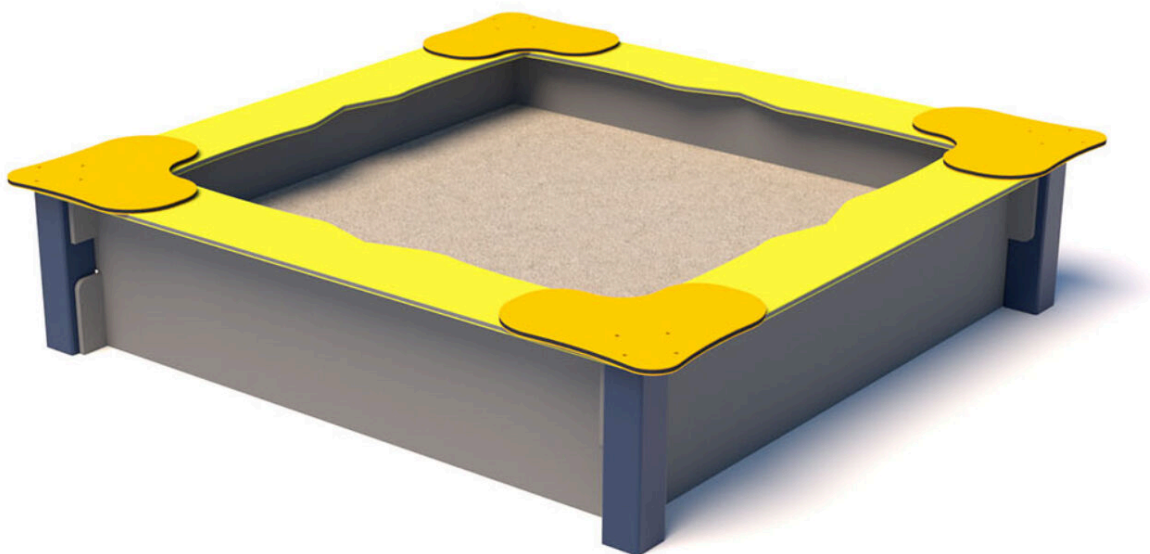

SM-P3201

Další / Pískoviště čtyřboké 1,2 x 1,2 m

Vybavení

SPECIFIKACE

Rozměry prvku (d x š x v) 173 x 173 x 37 cm

Dopadová plocha (d x š) 473 x 473 cm

Dopadová plocha 20,46 m²

Výška volného pádu 37 cm

Věková skupina 0-3, 3+ let

V souladu s normou: EN 1176-1: 2017

SM-P3201

Další / Pískoviště čtyřboké 1,2 x 1,2 m

Použité materiály

HDPE

HDPE je odolný, chemicky stabilní termoplast, který je recyklovatelný, pevný, pružný a odolný proti nárazu.

Prášková barva

Prášková barva je vysoce odolná proti poškrábání, oděru a korozi. Chemicky odolná.

Spojovací prvky

Spojovací prvky - šrouby, matice, podložky z nerezové oceli.

Ocelový profil

Konstrukce z ocelového profilu zajišťuje vysokou pevnost, stabilitu a dlouhou životnost i při intenzivním používání.