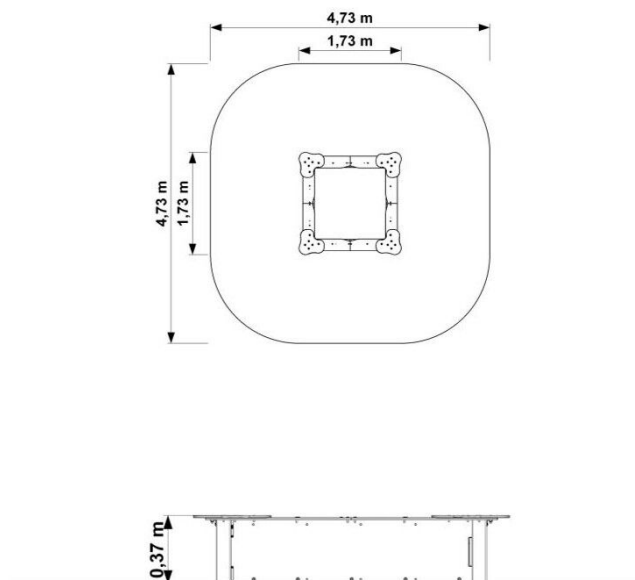

SM-P3201

Další / Pískoviště čtyřboké 1,2 x 1,2 m

Vybavení

SPECIFIKACE

Rozměry prvku (d x š x v) 173 x 173 x 37 cm

Dopadová plocha (d x š) 473 x 473 cm

Dopadová plocha 20,46 m²

Výška volného pádu 37 cm

Věková skupina 0-3, 3+ let

V souladu s normou: EN 1176-1: 2017

SM-P3201

Další / Pískoviště čtyřboké 1,2 x 1,2 m

Použité materiály

HDPE

HDPE je odolný, chemicky stabilní termoplast, který je recyklovatelný, pevný, pružný a odolný proti nárazu.