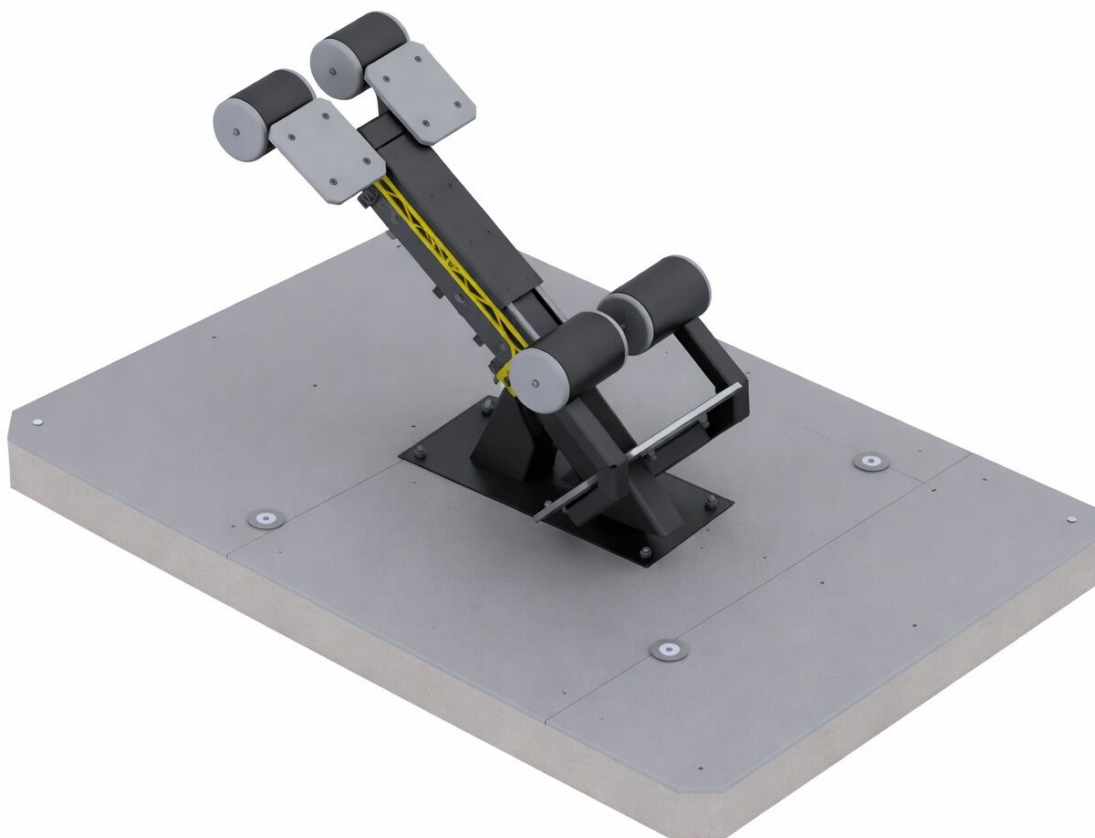

EF-30-18001

Fitness / Venkovní posilovna Lavice na břišní svaly a střed těla

Vybavení

1x Lavice na břišní svaly a střed těla

SPECIFIKACE

Rozměry prvku (d x š x v) 79,2 x 43,5 x 93,1 cm

Dopadová plocha (d x š) 400 x 400 cm

Dopadová plocha 16 m²

V souladu s normou: EN 16 630

EF-30-18001

Fitness / Venkovní posilovna Lavice na břišní svaly a střed těla

Použité materiály

Ocelová konstrukce

Masivní ocelové prvky s povrchovou úpravou odolnou proti korozi a UV záření.