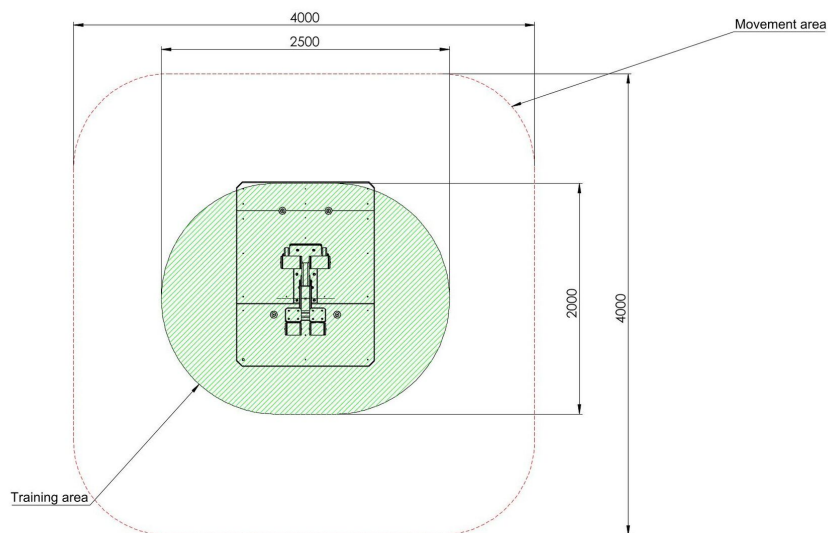

EF-30-18001

Fitness / Venkovní posilovna Lavice na břišní svaly a střed těla

Vybavení

1x Lavice na břišní svaly a střed těla

SPECIFIKACE

Rozměry prvku (d x š x v) 79,2 x 43,5 x 93,1 cm

Dopadová plocha (d x š) 400 x 400 cm

Dopadová plocha 16 m²

V souladu s normou: EN 16 630

EF-30-18001

Fitness / Venkovní posilovna Lavice na břišní svaly a střed těla

Použité materiály

Ocelová konstrukce

Masivní ocelové prvky s povrchovou úpravou odolnou proti korozi a UV záření.