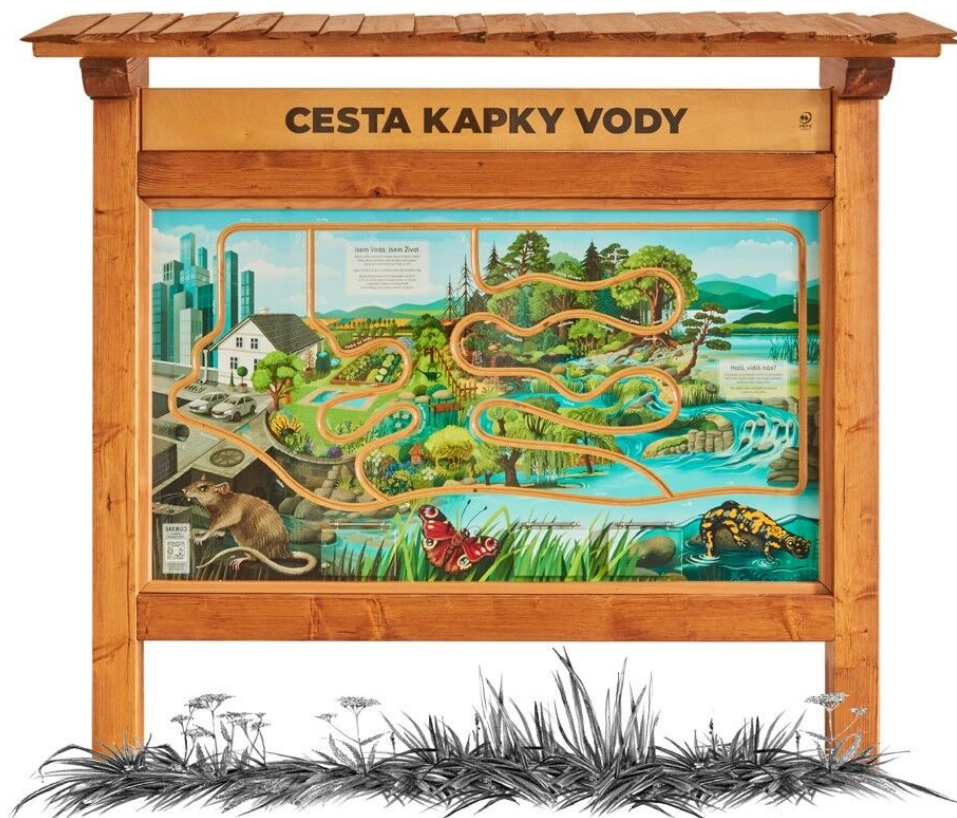

LS-10079

Dřevěné edukační tabule / Naučná tabule - Cesta kapky vody

Vybavení

SPECIFIKACE

Rozměry prvku (d x š x v)

Rozměry se stříškou: (š) 190 cm x
(v) 168 cm

Certifikace

Ekologický certifikát PEFC

LS-10079

Dřevěné edukační tabule / Naučná tabule - Cesta kapky vody

Použité materiály

Smrkové dřevo

Vyrobeno z masivního
smrkového KVH hranolu.