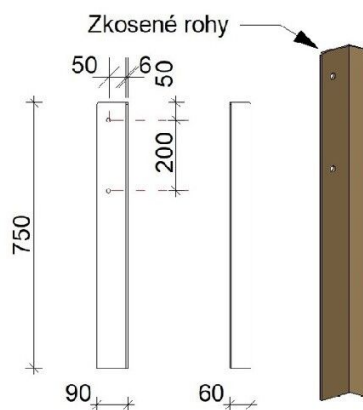

LS-10055

Dřevěné edukační tabule / Naučná tabule s frotáží (L)

Vybavení

SPECIFIKACE

Rozměry vel. L

Rozměry se stříškou: (š) 140 cm ×
(v) 219,5 cm

Certifikace

Ekologický certifikát PEFC

LS-10055

Dřevěné edukační tabule / Naučná tabule s frotáží (L)

Použité materiály

Smrkové dřevo

Vyrobeno z masivního smrkového KVH hranolu.

Dibond

Tabule je natištěná na desce z Dibondu, je tak odolná proti korozi a lépe odolává vandalismu.