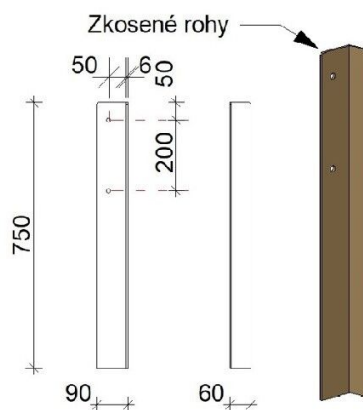

LS-10054

Dřevěné edukační tabule / Naučná tabule - Život v rybníku, řece

Vybavení

SPECIFIKACE

Rozměry prvku (d x š x v)

Rozměry se stříškou: (š) 140 cm x
(v) 159 cm

Certifikace

Ekologický certifikát PEFC

LS-10054

Dřevěné edukační tabule / Naučná tabule - Život v rybníku, řece

Použité materiály

Smrkové dřevo

Vyrobeno z masivního
smrkového KVH hranolu.