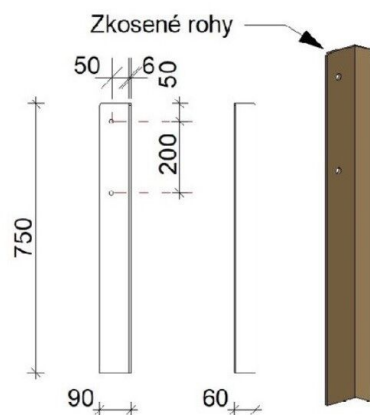

Certifikace

Ekologický certifikát PEFC