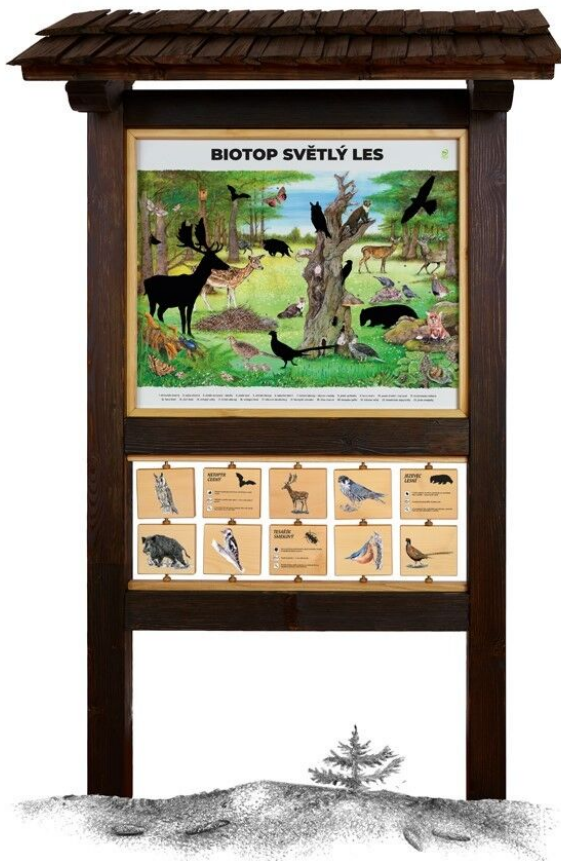

**LS-10038**

Dřevěné edukační tabule / Biotop (L)

#### Rozměry vel. L

Rozměry se stříškou: (š) 130 cm ×  
(v) 230 cm

### Smrkové dřevo

Vyrobeno z masivního smrkového KVH hranolu.