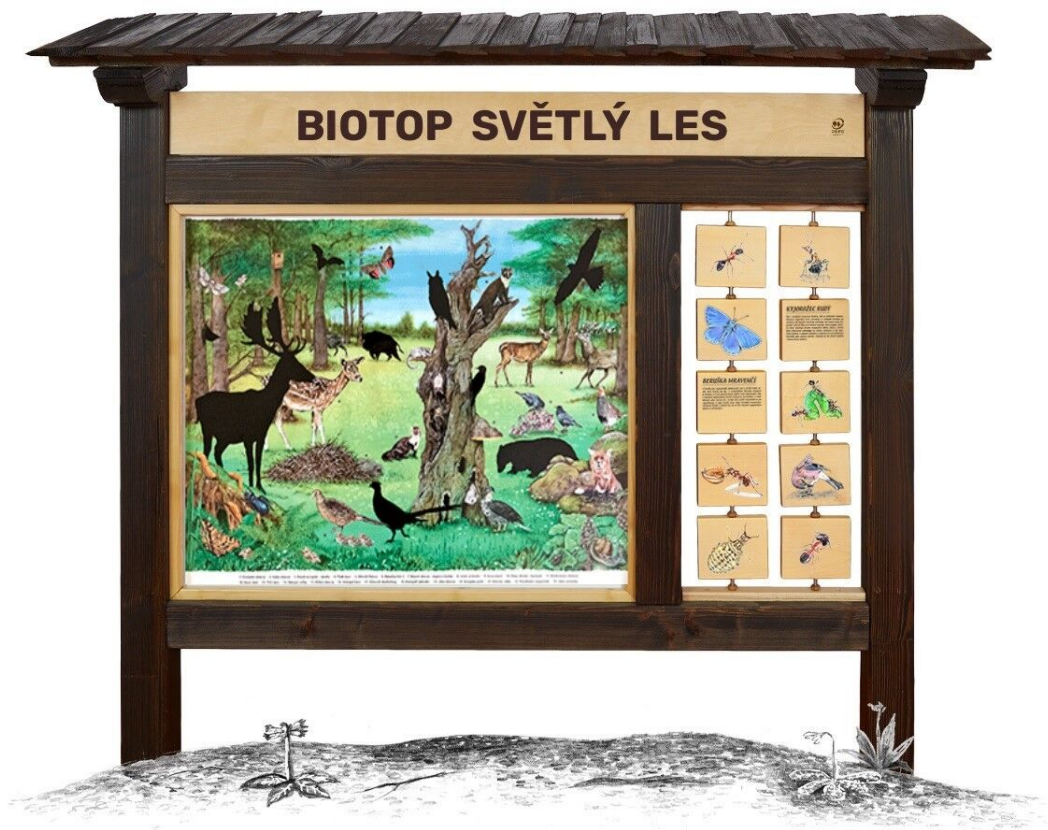

LS-10039

Dřevěné edukační tabule / Biotop (M)

Vybavení

SPECIFIKACE

Rozměry vel. M

Rozměry se stříškou: (š) 190 cm ×
(v) 168 cm

Certifikace

Ekologický certifikát PEFC

LS-10039

Dřevěné edukační tabule / Biotop (M)

Použité materiály

Smrkové dřevo

Vyrobeno z masivního smrkového KVH hranolu.

Dibond

Tabule je natištěná na desce z Dibondu, je tak odolná proti korozi a lépe odolává vandalismu.