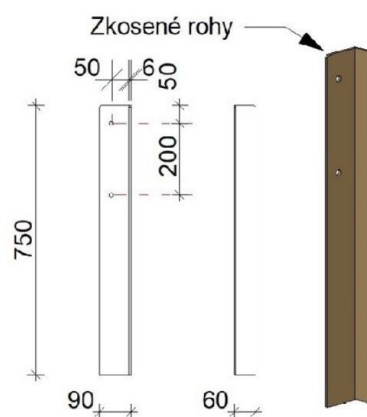

LS-10039

Dřevěné edukační tabule / Biotop (M)

Vybavení

SPECIFIKACE

Rozměry vel. M

Rozměry se stříškou: (š) 190 cm ×
(v) 168 cm

Certifikace

Ekologický certifikát PEFC

LS-10039

Dřevěné edukační tabule / Biotop (M)

Použité materiály

Smrkové dřevo

Vyrobeno z masivního smrkového KVH hranolu.

Dibond

Tabule je natištěná na desce z Dibondu, je tak odolná proti korozi a lépe odolává vandalismu.