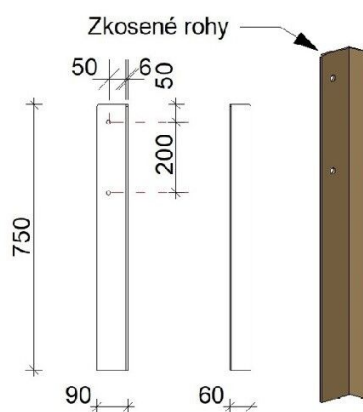

LS-10017

Dřevěné edukační tabule / Rozcestník

Vybavení

SPECIFIKACE

Rozměry prvku (d x š x v)

Rozměry se stříškou: (š) 70 cm x (v) 219,5 cm

Certifikace

Ekologický certifikát PEFC

LS-10017

Dřevěné edukační tabule / Rozcestník

Použité materiály

Smrkové dřevo

Vyrobeno z masivního smrkového KVH hranolu.

Dibond

Tabule je natištěná na desce z Dibondu, je tak odolná proti korozi a lépe odolává vandalismu.