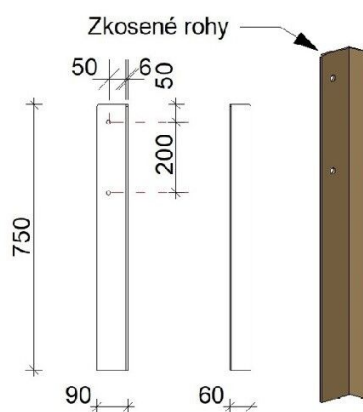

LS-10015

Dřevěné edukační tabule / Naučná tabule (L)

Vybavení

SPECIFIKACE

Rozměry prvku (d x š x v)

Rozměry se stříškou: (š) 140 cm x (v) 219,5 cm

Certifikace

Ekologický certifikát PEFC

LS-10015

Dřevěné edukační tabule / Naučná tabule (L)

Použité materiály

Smrkové dřevo

Vyrobeno z masivního smrkového KVH hranolu.

Dibond

Tabule je natištěná na desce z Dibondu, je tak odolná proti korozi a lépe odolává vandalismu.