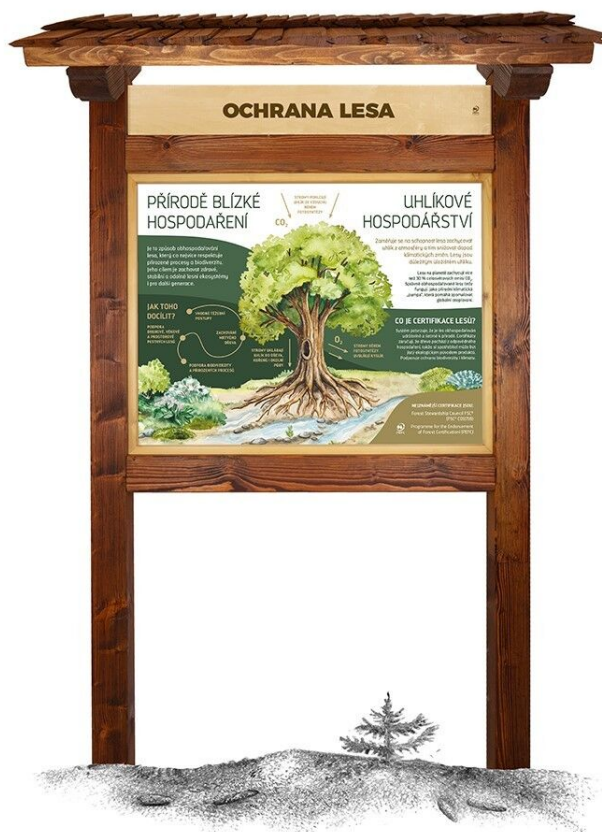

LS-10015

Dřevěné edukační tabule / Naučná tabule (L)

Vybavení

SPECIFIKACE

Rozměry prvku (d x š x v)

Rozměry se stříškou: (š) 140 cm x (v) 219,5 cm

Certifikace

Ekologický certifikát PEFC

LS-10015

Dřevěné edukační tabule / Naučná tabule (L)

Použité materiály

Smrkové dřevo

Vyrobeno z masivního smrkového KVH hranolu.

Dibond

Tabule je natištěná na desce z Dibondu, je tak odolná proti korozi a lépe odolává vandalismu.