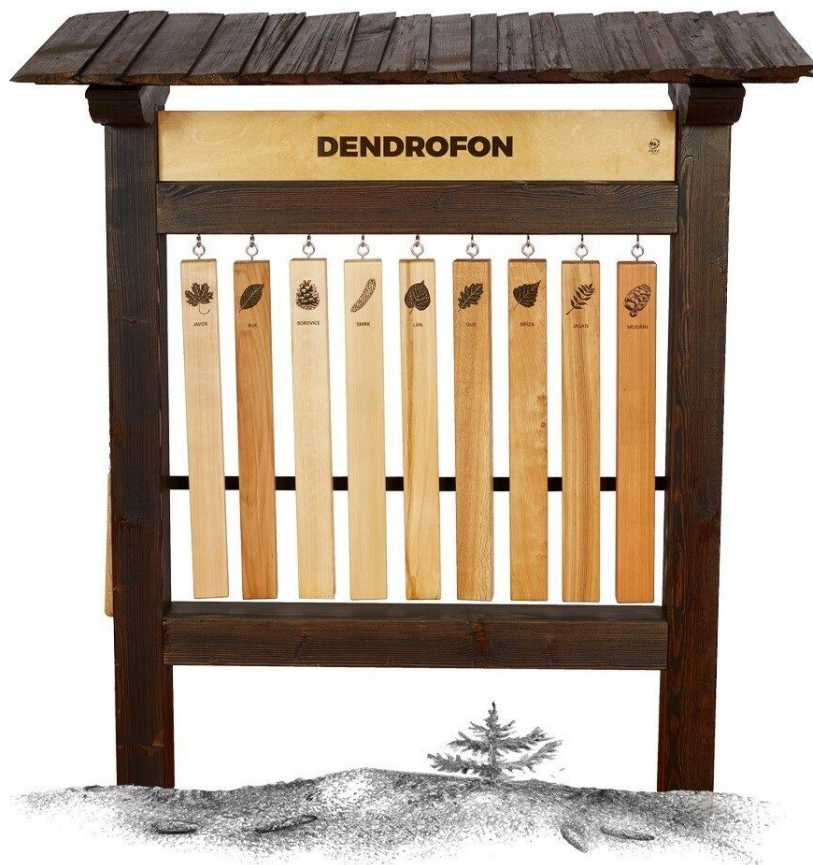

**LS-10002**

Dřevěné edukační tabule / Naučná tabule - Dendrofon (M, L)

(M)

#### Rozměry vel. M

Rozměry se stříškou: (š) 140 cm ×  
(v) 159 cm

#### Rozměry vel. L

Rozměry se stříškou: (š) 140 cm ×  
(v) 219,5 cm

### Smrkové dřevo

Vyrobeno z masivního  
smrkového KVH hranolu.