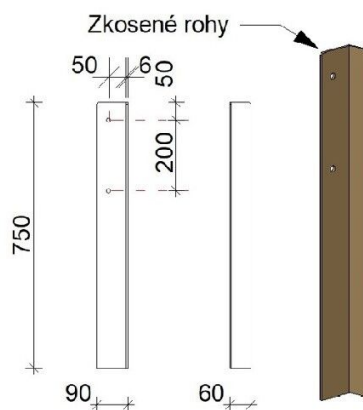

Certifikace

Ekologický certifikát PEFC