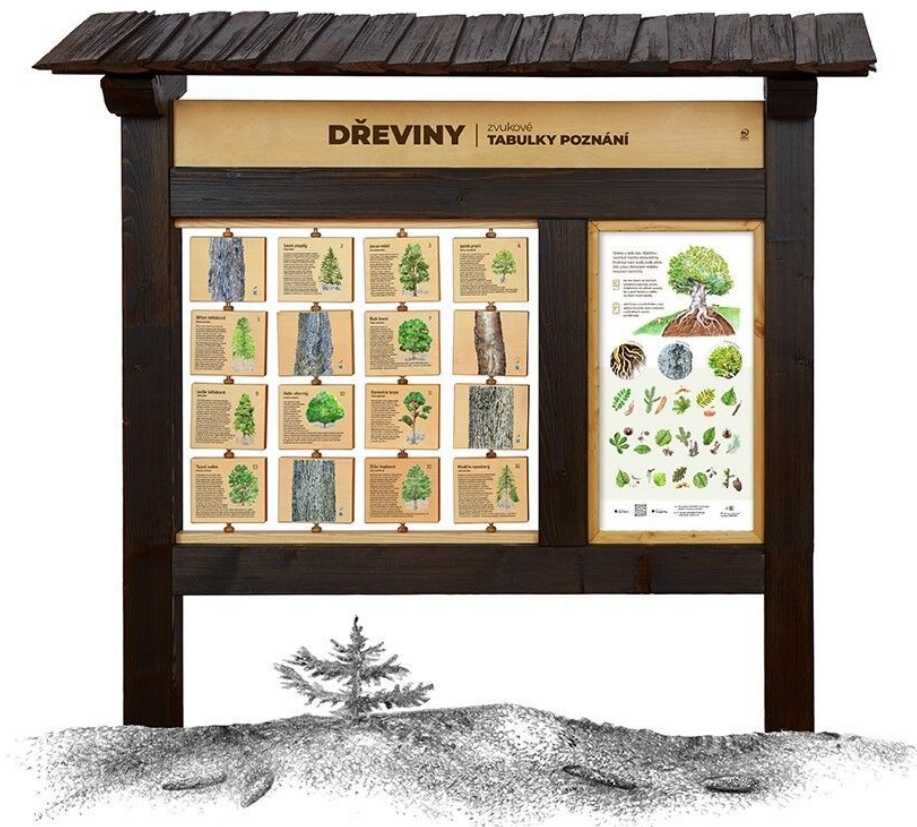

LS-10060

Dřevěné edukační tabule / Tabulky poznání zvukové (M)

Vybavení

SPECIFIKACE

Rozměry prvku (d x š x v)

Rozměry se stříškou: (š) 160 cm x
(v) 148 cm

Certifikace

Ekologický certifikát PEFC

LS-10060

Dřevěné edukační tabule / Tabulky poznání zvukové (M)

Použité materiály

Smrkové dřevo

Vyrobeno z masivního smrkového KVH hranolu.

Javorové dřevo

Vyrobeno z javorového dřeva, které se vyznačuje tvarovou stálostí a dobrou pevností.

Dibond

Tabule je natištěná na desce z Dibondu, je tak odolná proti korozi a lépe odolává vandalismu.