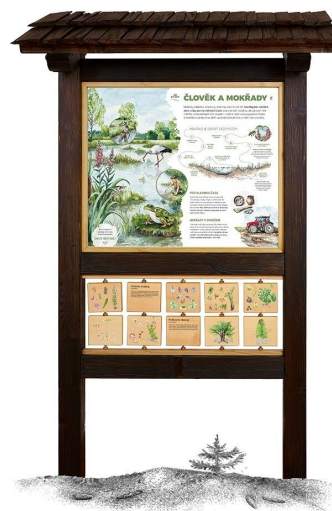

**LS-10107**

Dřevěné edukační tabule / Naučná tabule - Člověk a mokřady (M,

(M)

Vybavení

**SPECIFIKACE**

**Rozměry vel. M**

Rozměry se stříškou: (š) 190 cm × (v) 168 cm

**Rozměry vel. L**

Rozměry se stříškou: (š) 130 cm × (v) 219,5 cm

**Certifikace**

Ekologický certifikát PEFC

(L)

**LS-10107**

Dřevěné edukační tabule / Naučná tabule - Člověk a mokřady (M,

### Smrkové dřevo

Vyrobeno z masivního smrkového KVH hranolu.

### Dibond

Tabule je natištěná na desce z Dibondu, je tak odolná proti korozi a lépe odolává vandalismu.