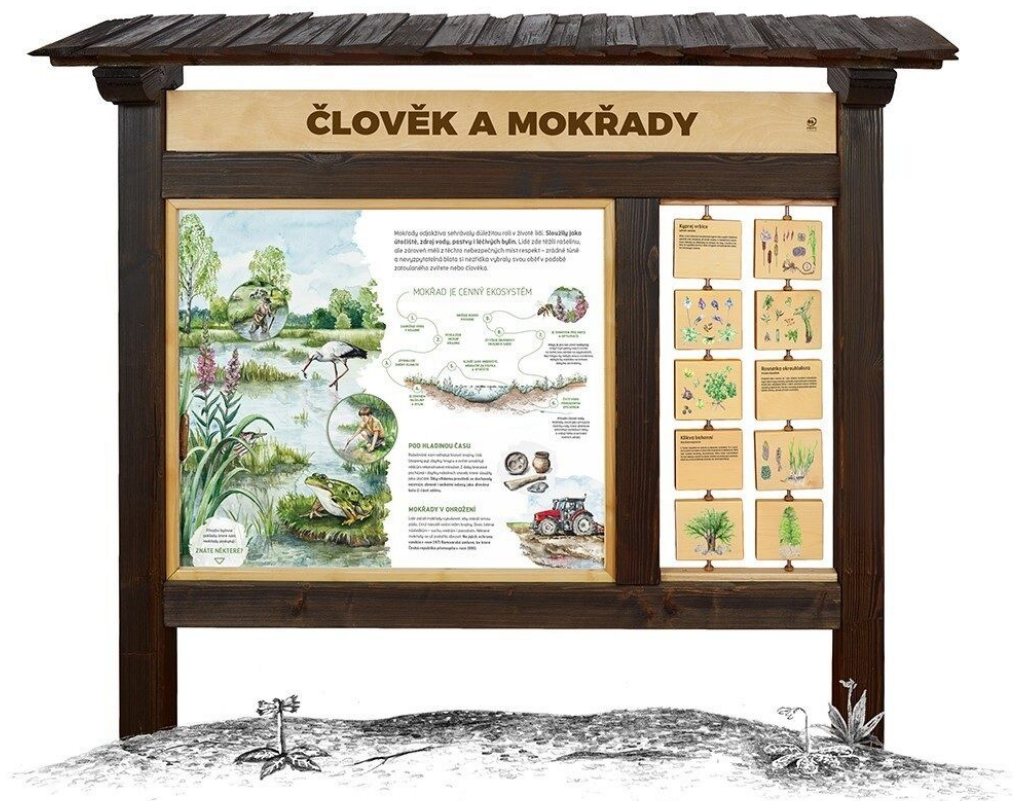

**LS-10107**

Dřevěné edukační tabule / Naučná tabule - Člověk a mokřady (M,

(M)

Vybavení

**SPECIFIKACE**

**Rozměry vel. M**

Rozměry se stříškou: (š) 190 cm × (v) 168 cm

**Rozměry vel. L**

Rozměry se stříškou: (š) 130 cm × (v) 219,5 cm

**Certifikace**

Ekologický certifikát PEFC

(L)

**LS-10107**

Dřevěné edukační tabule / Naučná tabule - Člověk a mokřady (M,

### Smrkové dřevo

Vyrobeno z masivního smrkového KVH hranolu.