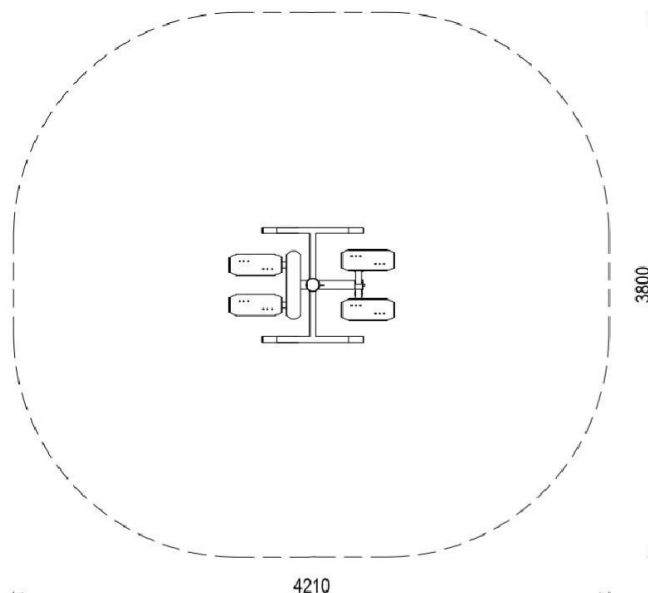

4S-PA018/019

Fitness / Posilovací stroj na vnitřní stehenní svaly a Stepper -

Použité materiály

Ocelová konstrukce

Zinkovaná a práškově lakovaná ocel, která zaručuje vysokou odolnost proti korozi a povětrnostním vlivům.

Nášlap z ocelového plechu

Nášlapy z ocelového plechu s protiskluzovou úpravou.

Nerezový spojovací materiál

Spojovací prvky - šrouby, matice, podložky z nerezové oceli.