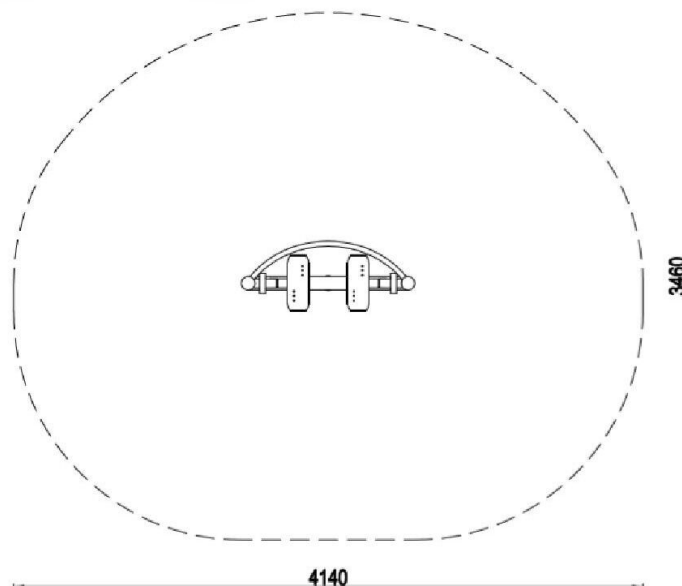

4S-PA001

Fitness / Trenažér chůze