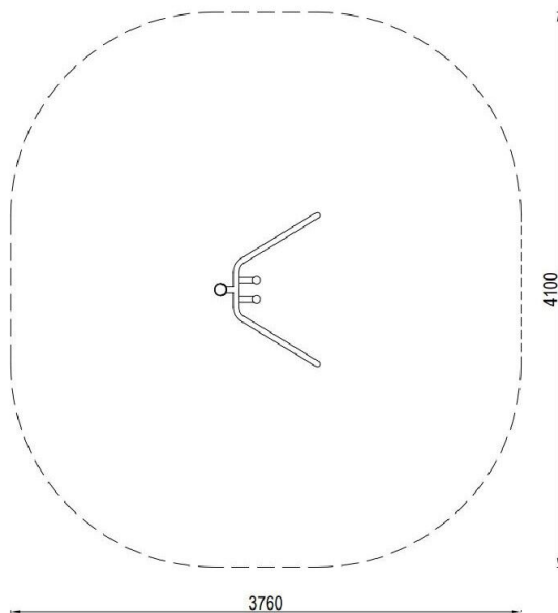

4S-PA026

Fitness / Vertikální masážní stroj

Vybavení

1x Vertikální masážní stroj

SPECIFIKACE

Rozměry prvku (d x š x v)	76 x 110 x 180 cm
Dopadová plocha (d x š)	376 x 410 cm
Dopadová plocha	12,38 m ²
Výška volného pádu	60 cm
Cílová skupina	zařízení určené pro osoby vyšší než 140 cm
V souladu s normou:	EN 16 630

4S-PA026

Fitness / Vertikální masážní stroj

Použité materiály

Ocelová konstrukce

Zinkovaná a práškově lakovaná ocel, která zaručuje vysokou odolnost proti korozi a povětrnostním vlivům.

Nerezový spojovací materiál

Spojovací prvky - šrouby, matice, podložky z nerezové oceli.