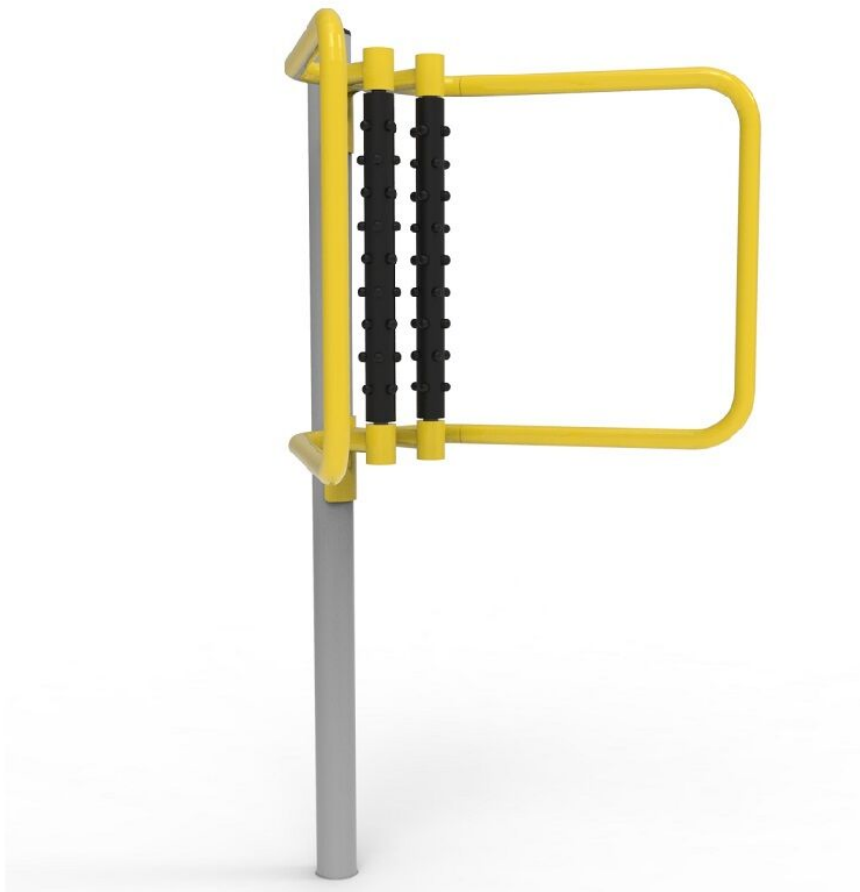

4S-PA026

Fitness / Vertikální masážní stroj

Vybavení

1x Vertikální masážní stroj

SPECIFIKACE

Rozměry prvku (d x š x v)	76 x 110 x 180 cm
Dopadová plocha (d x š)	376 x 410 cm
Dopadová plocha	12,38 m ²
Výška volného pádu	60 cm
Cílová skupina	zařízení určené pro osoby vyšší než 140 cm
V souladu s normou:	EN 16 630

4S-PA026

Fitness / Vertikální masážní stroj

Použité materiály

Ocelová konstrukce

Zinkovaná a práškově lakovaná ocel, která zaručuje vysokou odolnost proti korozi a povětrnostním vlivům.

Nerezový spojovací materiál

Spojovací prvky - šrouby, matice, podložky z nerezové oceli.