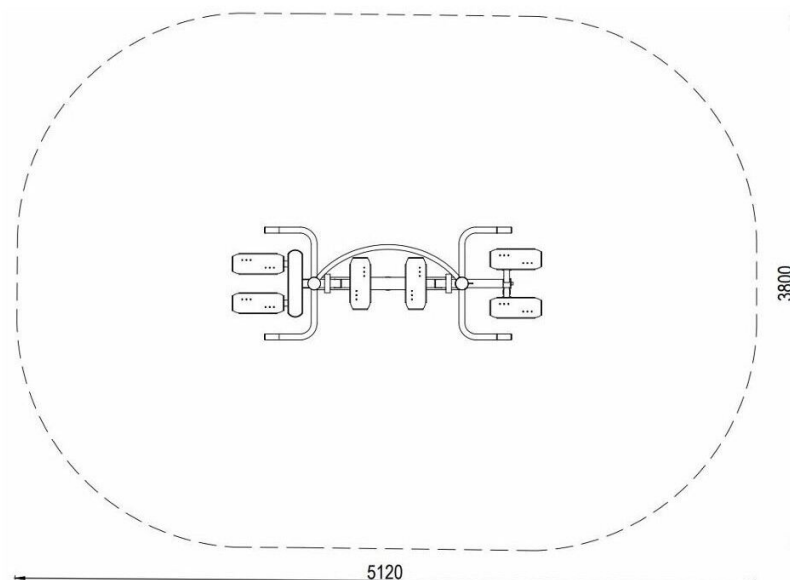

4S-PA189

Fitness / Trenažér chůze - Posilovací stroj na vnitřní stehenní

Použité materiály

Ocelová konstrukce

Zinkovaná a práškově lakovaná ocel, která zaručuje vysokou odolnost proti korozi a povětrnostním vlivům.

Nerezový spojovací materiál

Spojovací prvky - šrouby, matice, podložky z nerezové oceli.

Nášlap z ocelového plechu

Nášlapy z ocelového plechu s protiskluzovou úpravou.