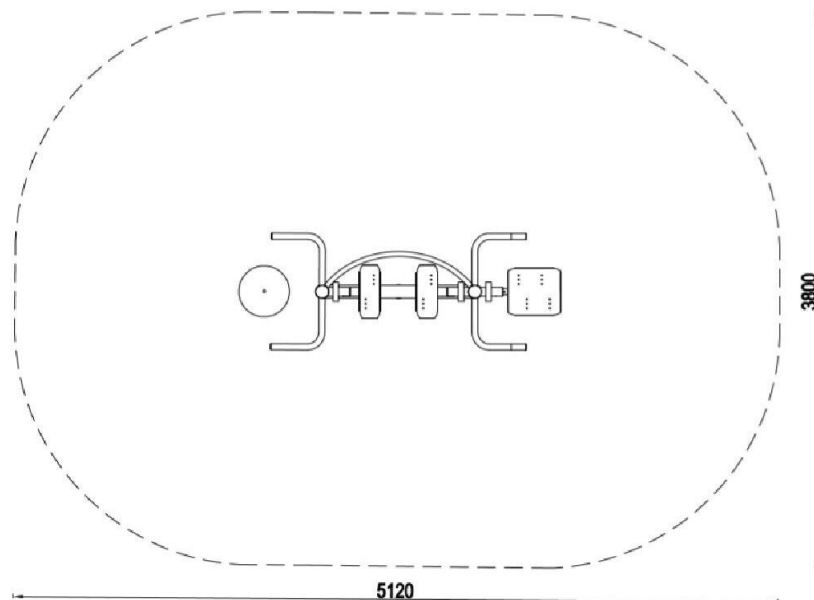

4S-PA147

Fitness / Trenažér chůze - Surf - Twister

Vybavení

1x Trenažér chůze, 1x Surf, 1x Twister

SPECIFIKACE

Rozměry prvku (d x š x v)	212 x 80 x 145 cm
Dopadová plocha (d x š)	512 x 380 cm
Dopadová plocha	16,36 m ²
Výška volného pádu	60 cm
Cílová skupina	zařízení určené pro osoby vyšší než 140 cm
V souladu s normou:	EN 16 630

4S-PA147

Fitness / Trenažér chůze - Surf - Twister

Použité materiály

Ocelová konstrukce

Zinkovaná a práškově lakovaná ocel, která zaručuje vysokou odolnost proti korozi a povětrnostním vlivům.

Nerezový spojovací materiál

Spojovací prvky - šrouby, matice, podložky z nerezové oceli.

Nášlap z ocelového plechu

Nášlapy z ocelového plechu s protiskluzovou úpravou.