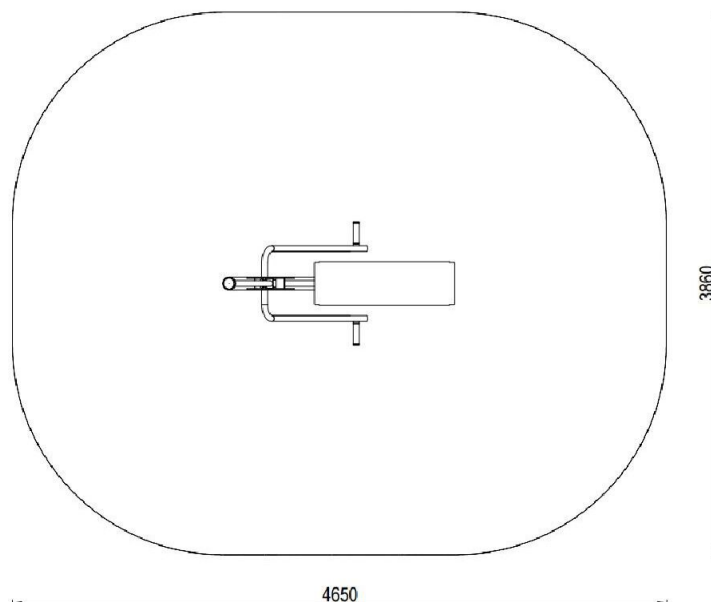

4S-PA027

Fitness / Posilovací stroj na hrudník, ramena a paže

Použité materiály

Ocelová konstrukce

Zinkovaná a práškově lakovaná ocel, která zaručuje vysokou odolnost proti korozi a povětrnostním vlivům.

Nerezový spojovací materiál

Spojovací prvky - šrouby, matice, podložky z nerezové oceli.

Sedáky a opěradla

Sedáky a opěradla z tvarovaného ocelového plechu.