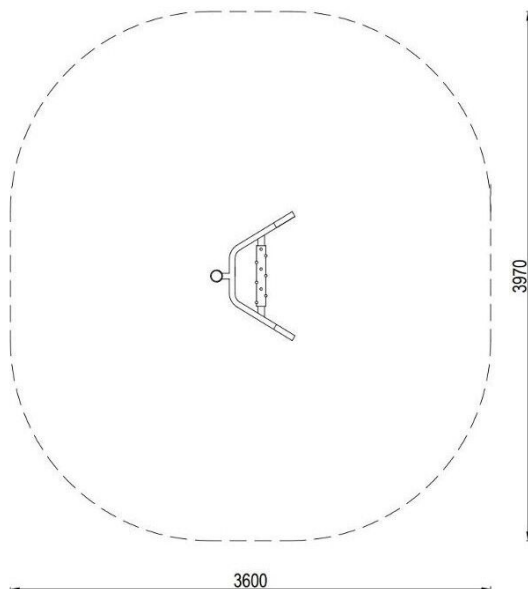

4S-PA026_2

Fitness / Horizontální masážní stroj

Vybavení

1x Horizontální masážní stroj

SPECIFIKACE

Rozměry prvku (d x š x v)	60 x 97 x 135 cm
Dopadová plocha (d x š)	360 x 397 cm
Dopadová plocha	11,51 m ²
Výška volného pádu	60 cm
Cílová skupina	zařízení určené pro osoby vyšší než 140 cm
V souladu s normou:	EN 16 630

4S-PA026_2

Fitness / Horizontální masážní stroj

Použité materiály

Ocelová konstrukce

Zinkovaná a práškově lakovaná ocel, která zaručuje vysokou odolnost proti korozi a povětrnostním vlivům.

Nerezový spojovací materiál