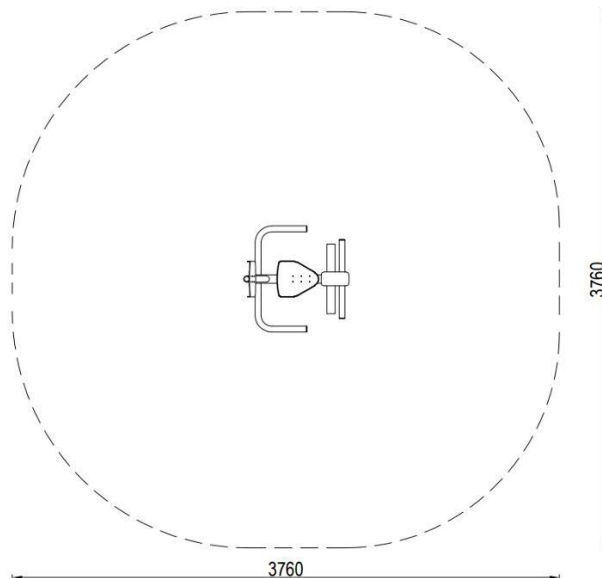

4S-PA023

Fitness / Posilovací stroj na zvedání nohou

Použité materiály

Ocelová konstrukce

Zinkovaná a práškově lakovaná ocel, která zaručuje vysokou odolnost proti korozi a povětrnostním vlivům.

Nerezový spojovací materiál

Spojovací prvky - šrouby, matice, podložky z nerezové oceli.

Sedáky a opěradla

Sedáky a opěradla z tvarovaného ocelového plechu.