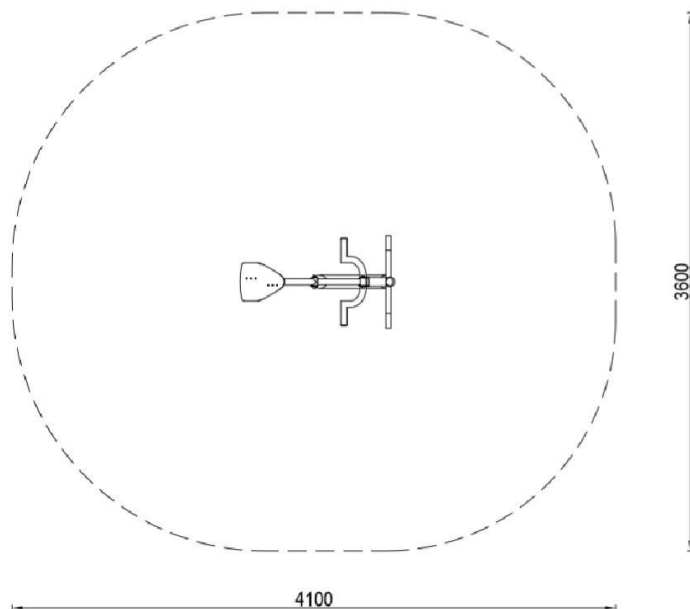

4S-PA020

Fitness / Jezdecký trenážér

Použité materiály

Ocelová konstrukce

Zinkovaná a práškově lakovaná ocel, která zaručuje vysokou odolnost proti korozi a povětrnostním vlivům.

Sedáky a opěradla

Sedáky a opěradla z tvarovaného ocelového plechu.

Nerezový spojovací materiál

Spojovací prvky - šrouby, matice, podložky z nerezové oceli.