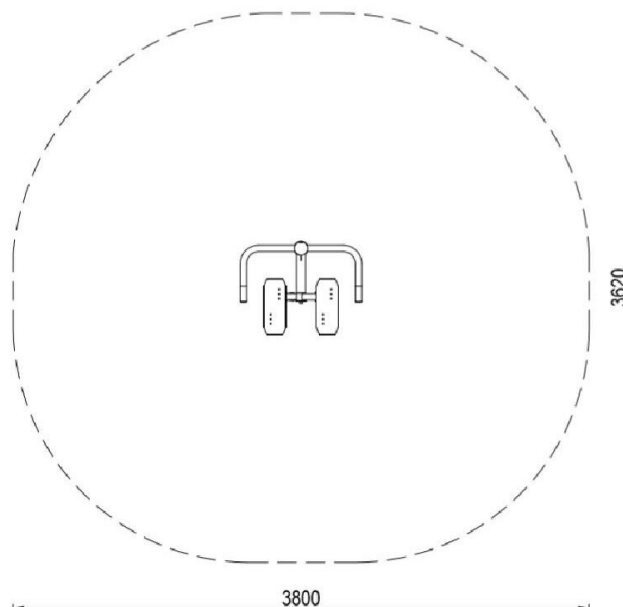

4S-PA019

Fitness / Stepper - Posilování stehna a boků

Použité materiály

Ocelová konstrukce

Zinkovaná a práškově lakovaná ocel, která zaručuje vysokou odolnost proti korozi a povětrnostním vlivům.

Nášlap z ocelového plechu

Nášlapy z ocelového plechu s protiskluzovou úpravou.

Nerezový spojovací materiál

Spojovací prvky - šrouby, matice, podložky z nerezové oceli.