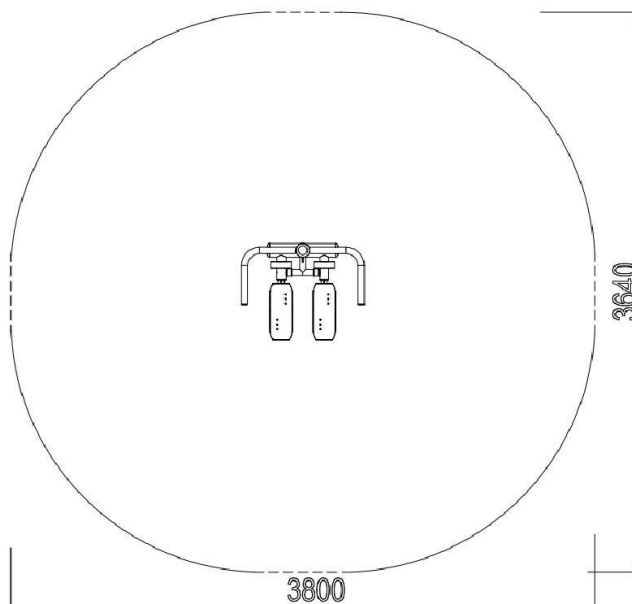

4S-PA018

Fitness / Posilovací stroj na vnitřní stehenní svaly

Použité materiály

Ocelová konstrukce

Zinkovaná a práškově lakovaná ocel, která zaručuje vysokou odolnost proti korozi a povětrnostním vlivům.

Nášlap z ocelového plechu

Nášlapy z ocelového plechu s protiskluzovou úpravou.

Nerezový spojovací materiál

Spojovací prvky - šrouby, matice, podložky z nerezové oceli.