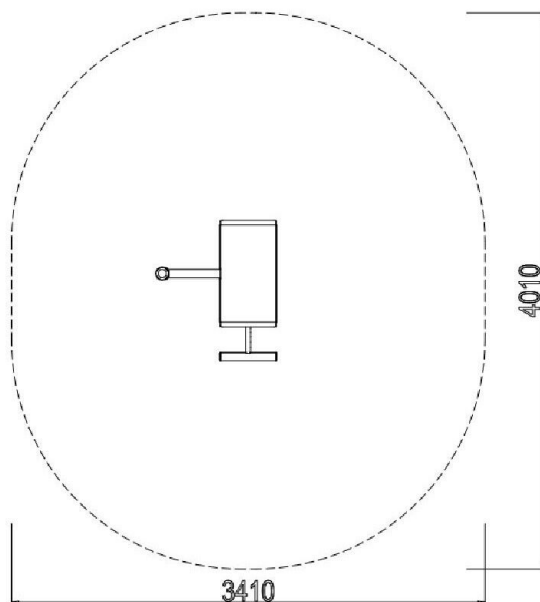

4S-PA017

Fitness / Fitness lavice na břišní svaly

Použité materiály

Ocelová konstrukce

Zinkovaná a práškově lakovaná ocel, která zaručuje vysokou odolnost proti korozi a povětrnostním vlivům.

Sedáky a opěradla

Sedáky a opěradla z tvarovaného ocelového plechu.

Nerezový spojovací materiál

Spojovací prvky - šrouby, matice, podložky z nerezové oceli.