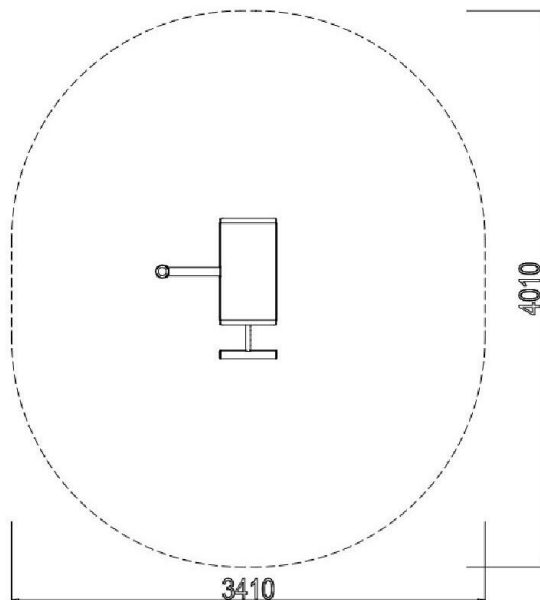

4S-PA017

Fitness / Fitness lavice

Použité materiály

Ocelová konstrukce

Zinkovaná a práškově lakovaná ocel, která zaručuje vysokou odolnost proti korozi a povětrnostním vlivům.

Sedáky a opěradla

Sedáky a opěradla z tvarovaného ocelového plechu.

Nerezový spojovací materiál

Spojovací prvky - šrouby, matice, podložky z nerezové oceli.