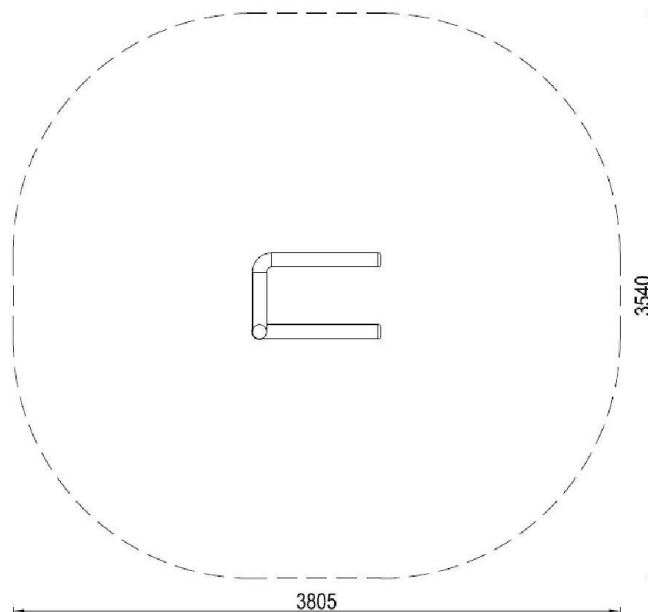

4S-PA014

Fitness / Posilovač břišních svalů

Použité materiály

Ocelová konstrukce

Zinkovaná a práškově lakovaná ocel, která zaručuje vysokou odolnost proti korozi a povětrnostním vlivům.

Nerezový spojovací materiál

Spojovací prvky - šrouby, matice, podložky z nerezové oceli.