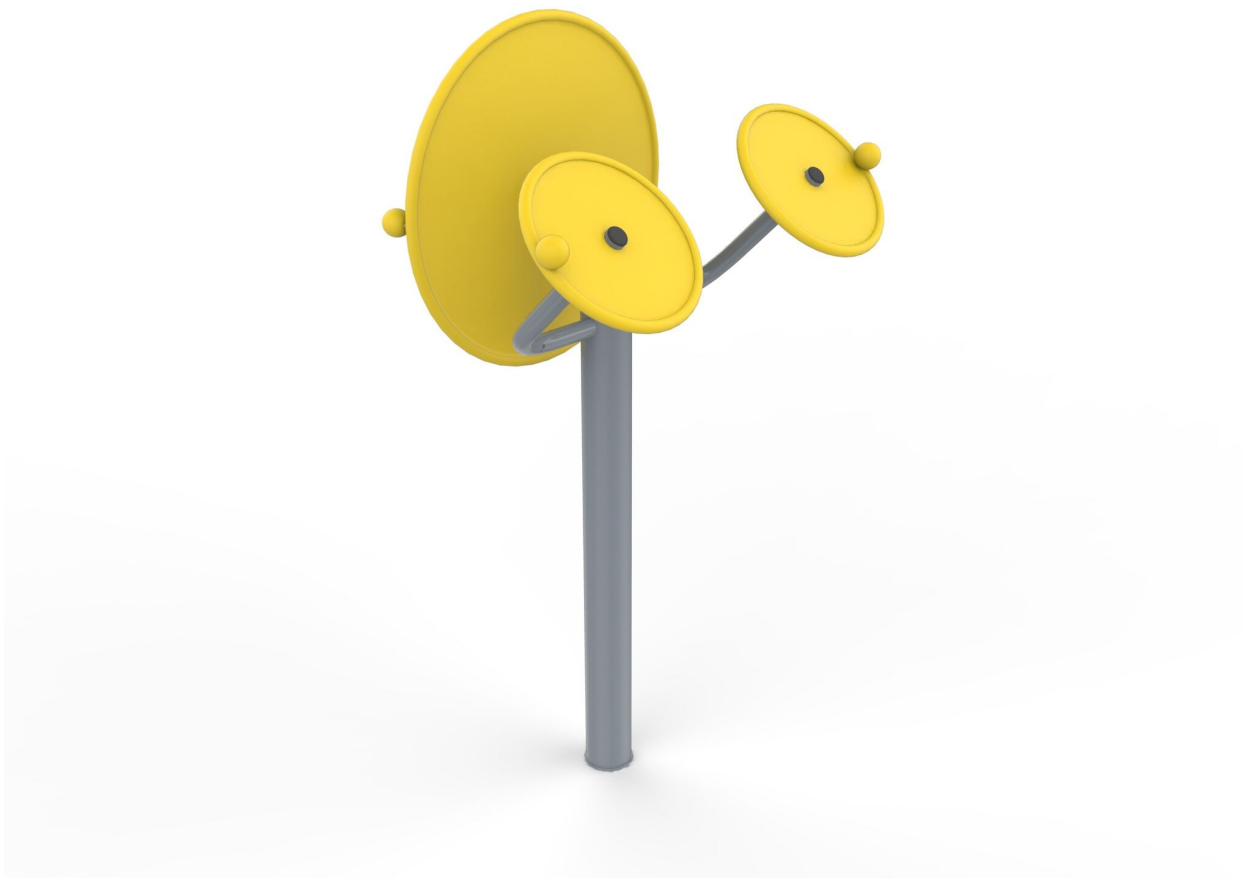

4S-PA013/3

Fitness / Procvičování kloubů mix

Vybavení

1x Procvičování kloubů velký kruh, 1x Procvičování kloubů malé kruhy

SPECIFIKACE

Rozměry prvku (d x š x v) 51 x 82 x 142 cm

Dopadová plocha (d x š) 351 x 382 cm

Dopadová plocha 10,77 m²

Výška volného pádu 60 cm

Cílová skupina zařízení určené pro osoby vyšší než 140 cm

V souladu s normou: EN 16 630

4S-PA013/3

Fitness / Procvičování kloubů mix

Použité materiály

Ocelová konstrukce

Zinkovaná a práškově lakovaná ocel, která zaručuje vysokou odolnost proti korozi a povětrnostním vlivům.

Nerezový spojovací materiál

Spojovací prvky - šrouby, matice, podložky z nerezové oceli.