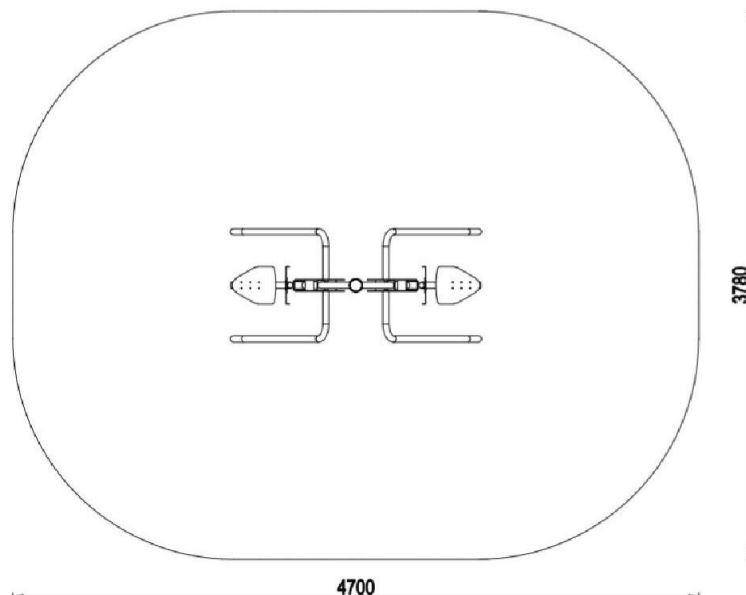

4S-PA009/2

Fitness / Posilovací stroj paží a hrudníku dvojité

Použité materiály

Ocelová konstrukce

Zinkovaná a práškově lakovaná ocel, která zaručuje vysokou odolnost proti korozi a povětrnostním vlivům.

Sedáky a opěradla

Sedáky a opěradla z tvarovaného ocelového plechu.

Nerezový spojovací materiál

Spojovací prvky - šrouby, matice, podložky z nerezové oceli.