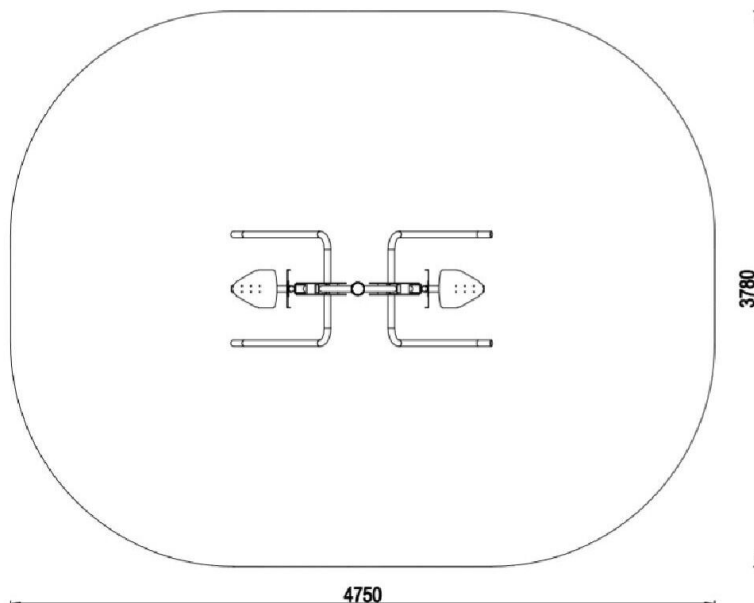

4S-PA008/009

Fitness / Posilovací stroj zad, paží a hrudníku