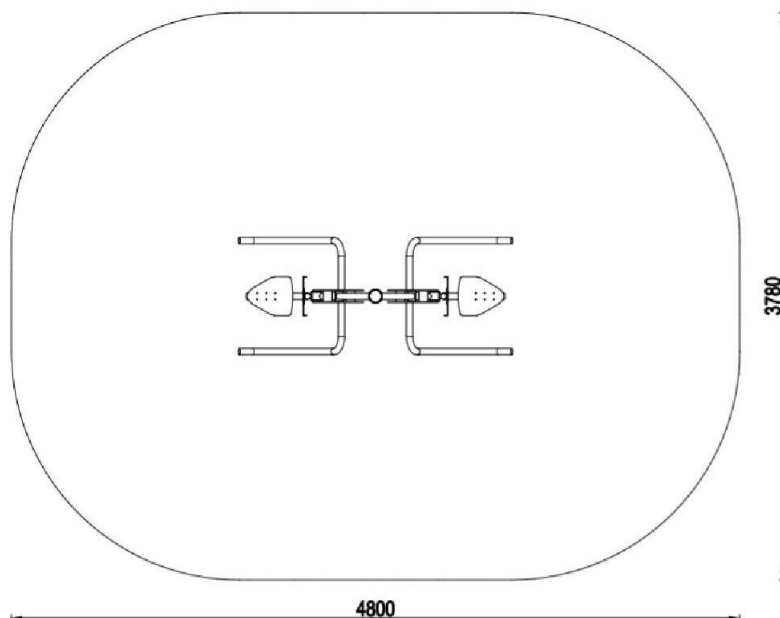

4S-PA008/2

Fitness / Posilovací stroj zad a paží dvojité

Vybavení

2x Posilovací stroj zad a paží dvojité

SPECIFIKACE

Rozměry prvku (d x š x v)	180 x 78 x 182 cm
Dopadová plocha (d x š)	480 x 378 cm
Dopadová plocha	15,08 m ²
Výška volného pádu	60 cm
Cílová skupina	zařízení určené pro osoby vyšší než 140 cm
V souladu s normou:	EN 16 630

4S-PA008/2

Fitness / Posilovací stroj zad a paží dvojité

Použité materiály

Ocelová konstrukce

Zinkovaná a práškově lakovaná ocel, která zaručuje vysokou odolnost proti korozi a povětrnostním vlivům.

Nerezový spojovací materiál